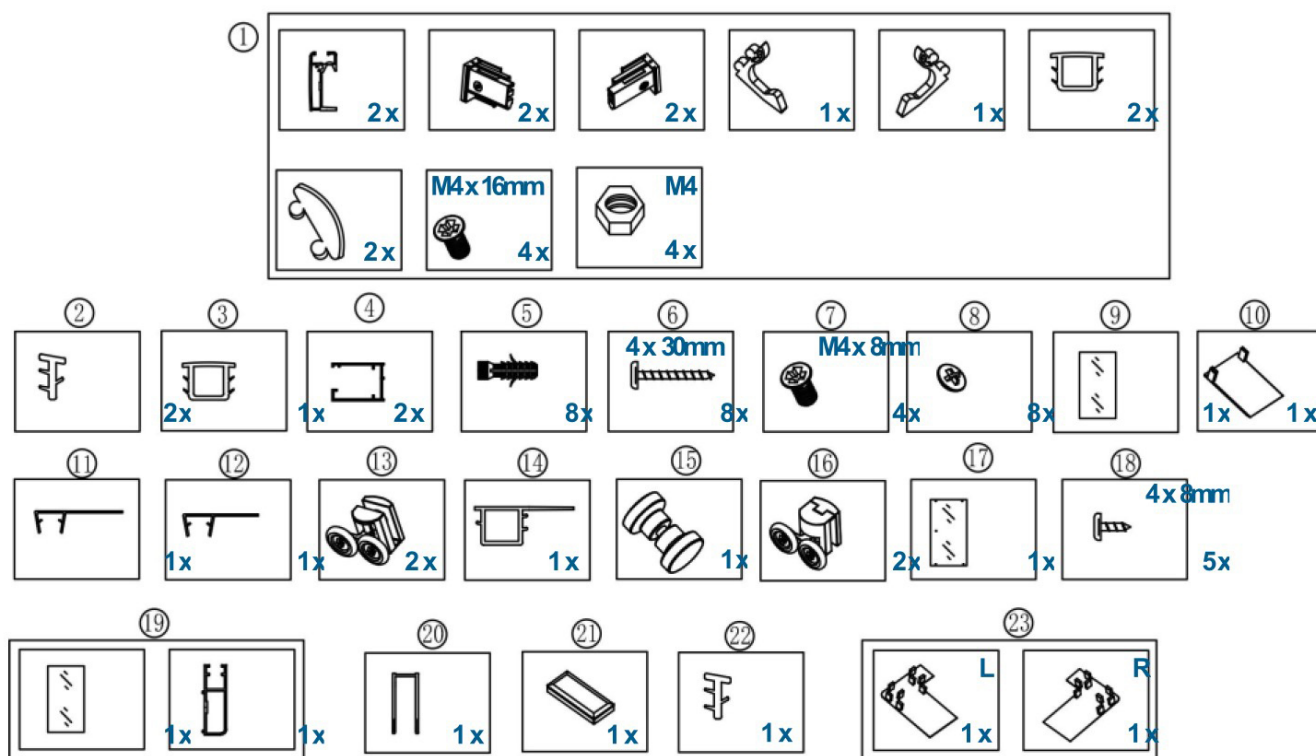

## CERANO - Sprchový kout Varone

Montážní návod

## ROZMĚRY

Rozměry	A min-max	B min-max	C	D	E
800 x 1200 x 1950 mm	1181 - 1211 mm	780 - 800 mm	536 mm	633 mm	752 mm
900 x 1200 x 1950 mm	1181 - 1211 mm	880 - 900 mm	536 mm	633 mm	852 mm