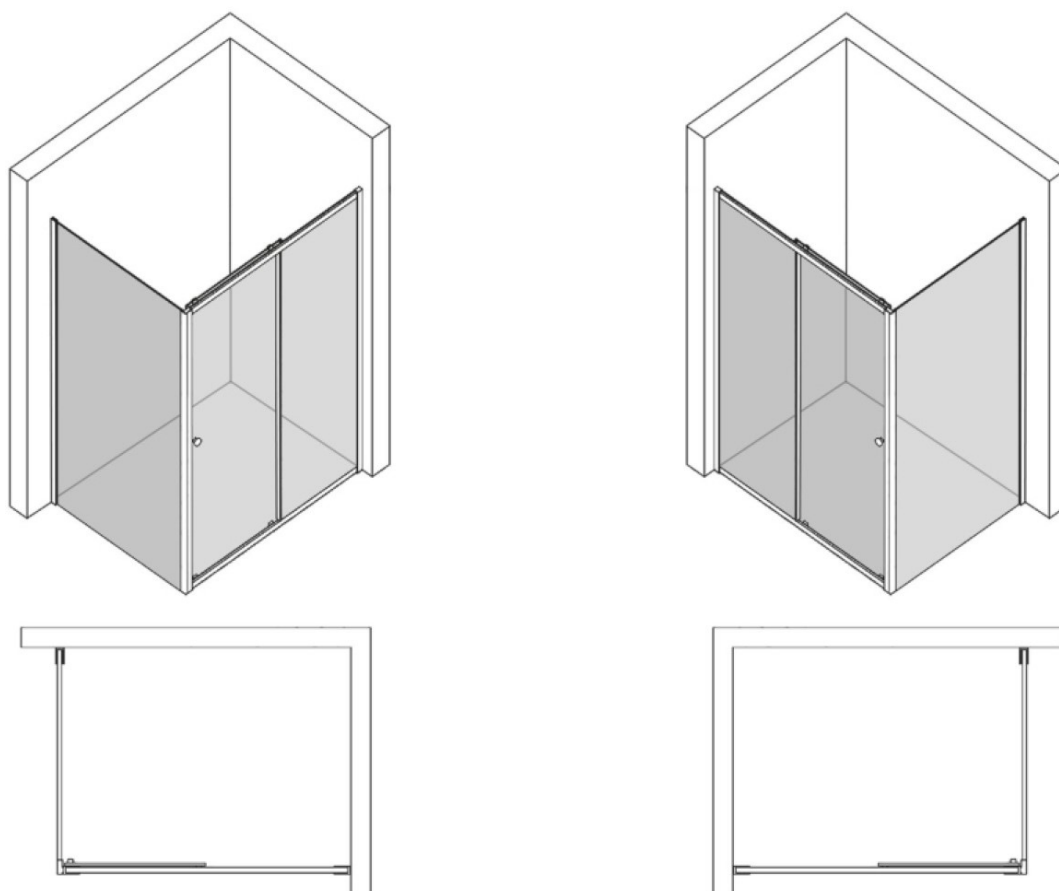

INSTALAČNÍ MOŽNOSTI