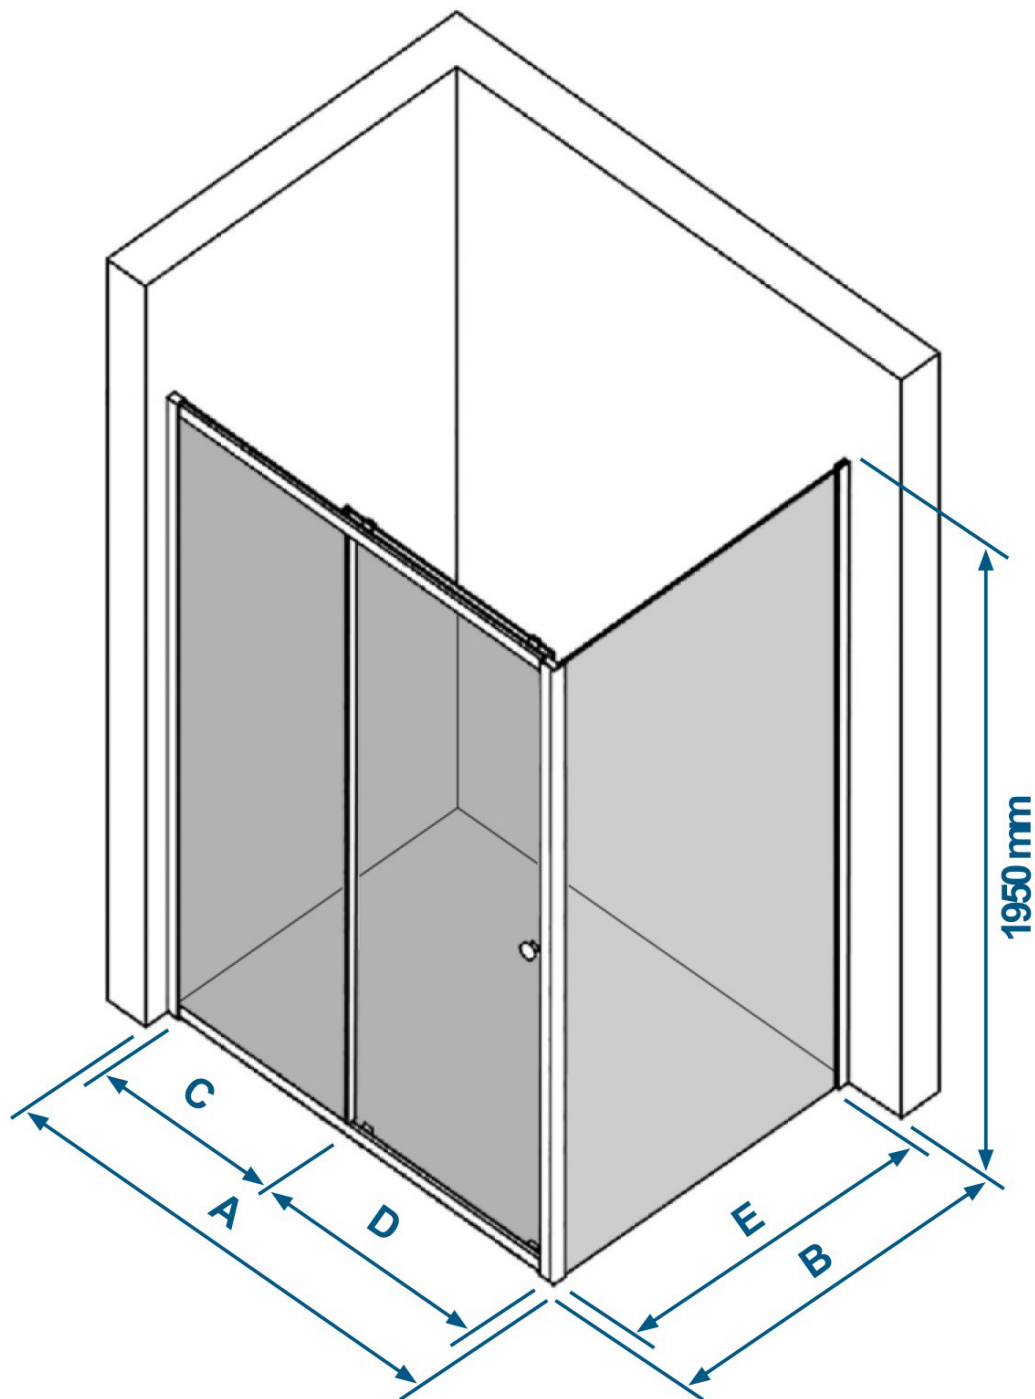

## INSTALAČNÍ MOŽNOSTI

## ROZMĚRY

Rozměry	A min-max	B min-max	C	D	E
800 x 1200 x 1950 mm	1181 - 1211 mm	780 - 800 mm	536 mm	633 mm	752 mm
900 x 1200 x 1950 mm	1181 - 1211 mm	880 - 900 mm	536 mm	633 mm	852 mm