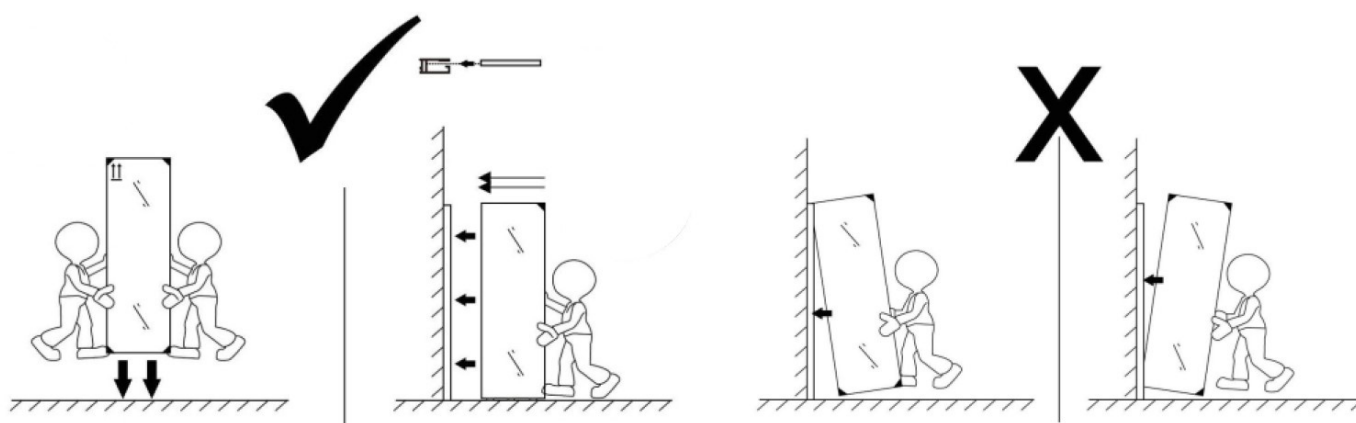

## INSTALAČNÍ MOŽNOSTI

## ROZMĚRY

Rozměry	A min-max	B min-max	C	D	E
800 x 1200 x 1950 mm	1181 - 1211 mm	780 - 800 mm	536 mm	633 mm	752 mm
900 x 1200 x 1950 mm	1181 - 1211 mm	880 - 900 mm	536 mm	633 mm	852 mm