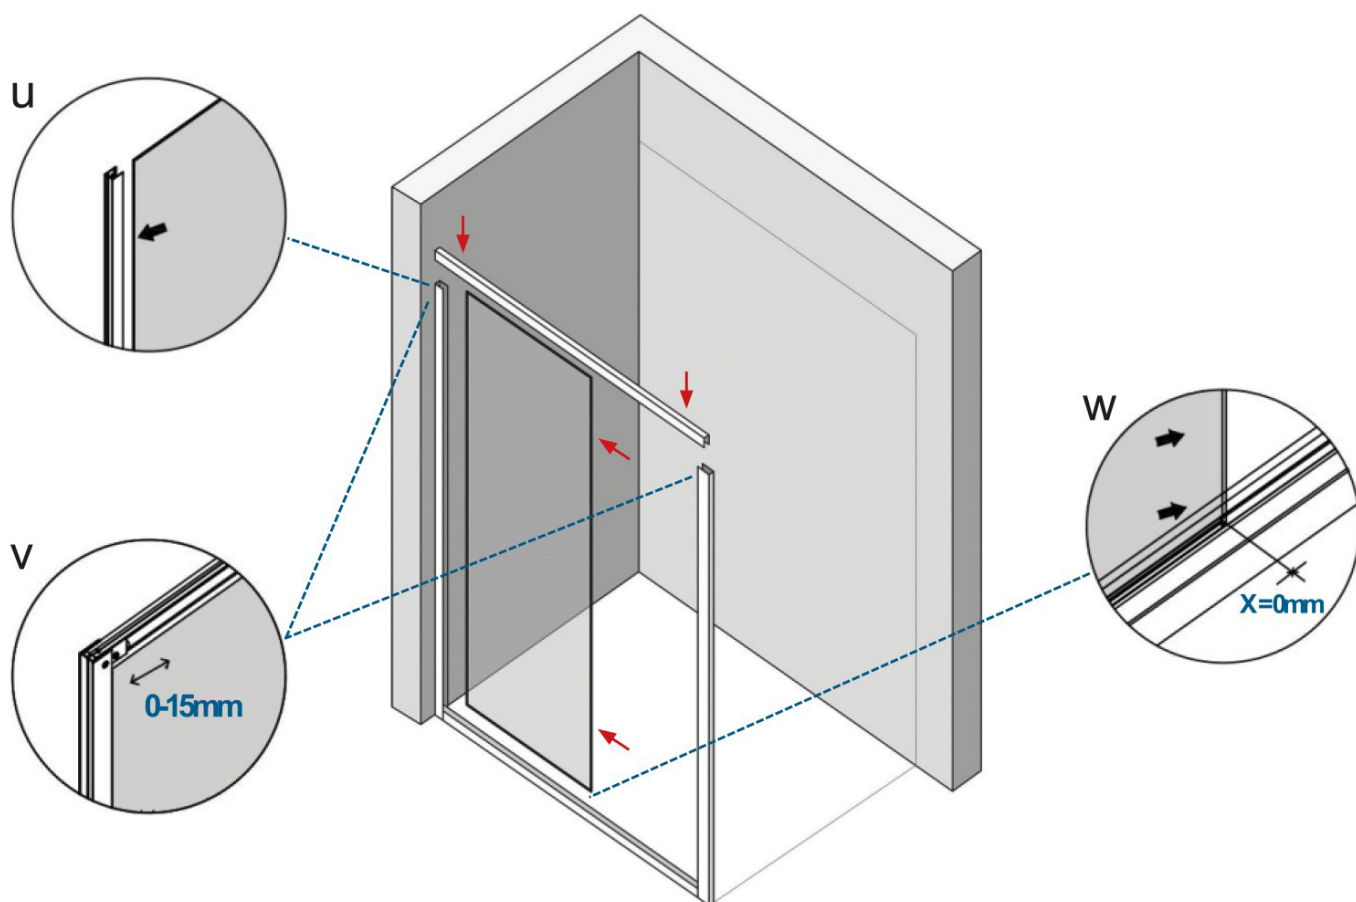

CERANO - Sprchový kout Varone