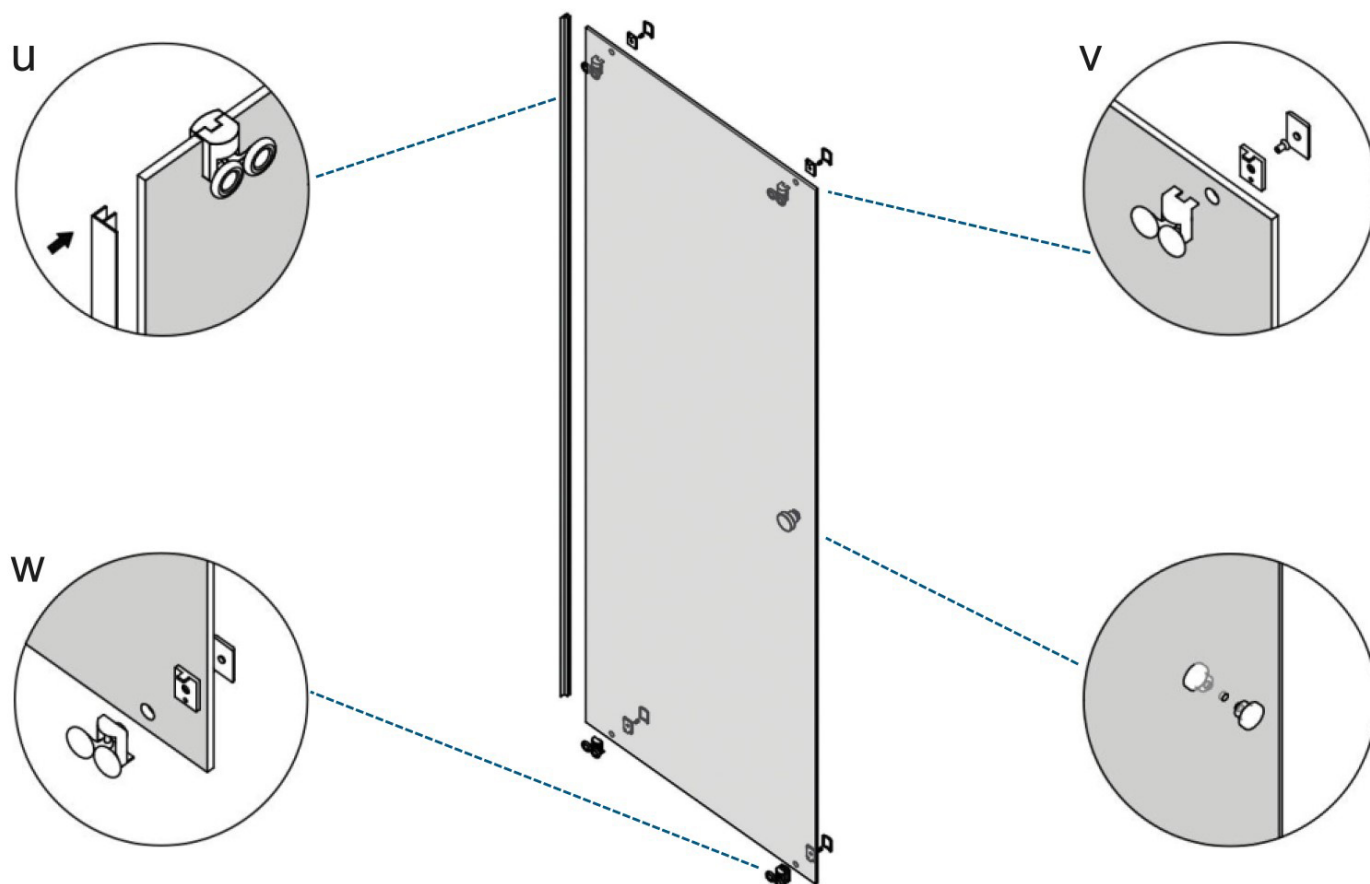

CERANO - Sprchový kout Varone