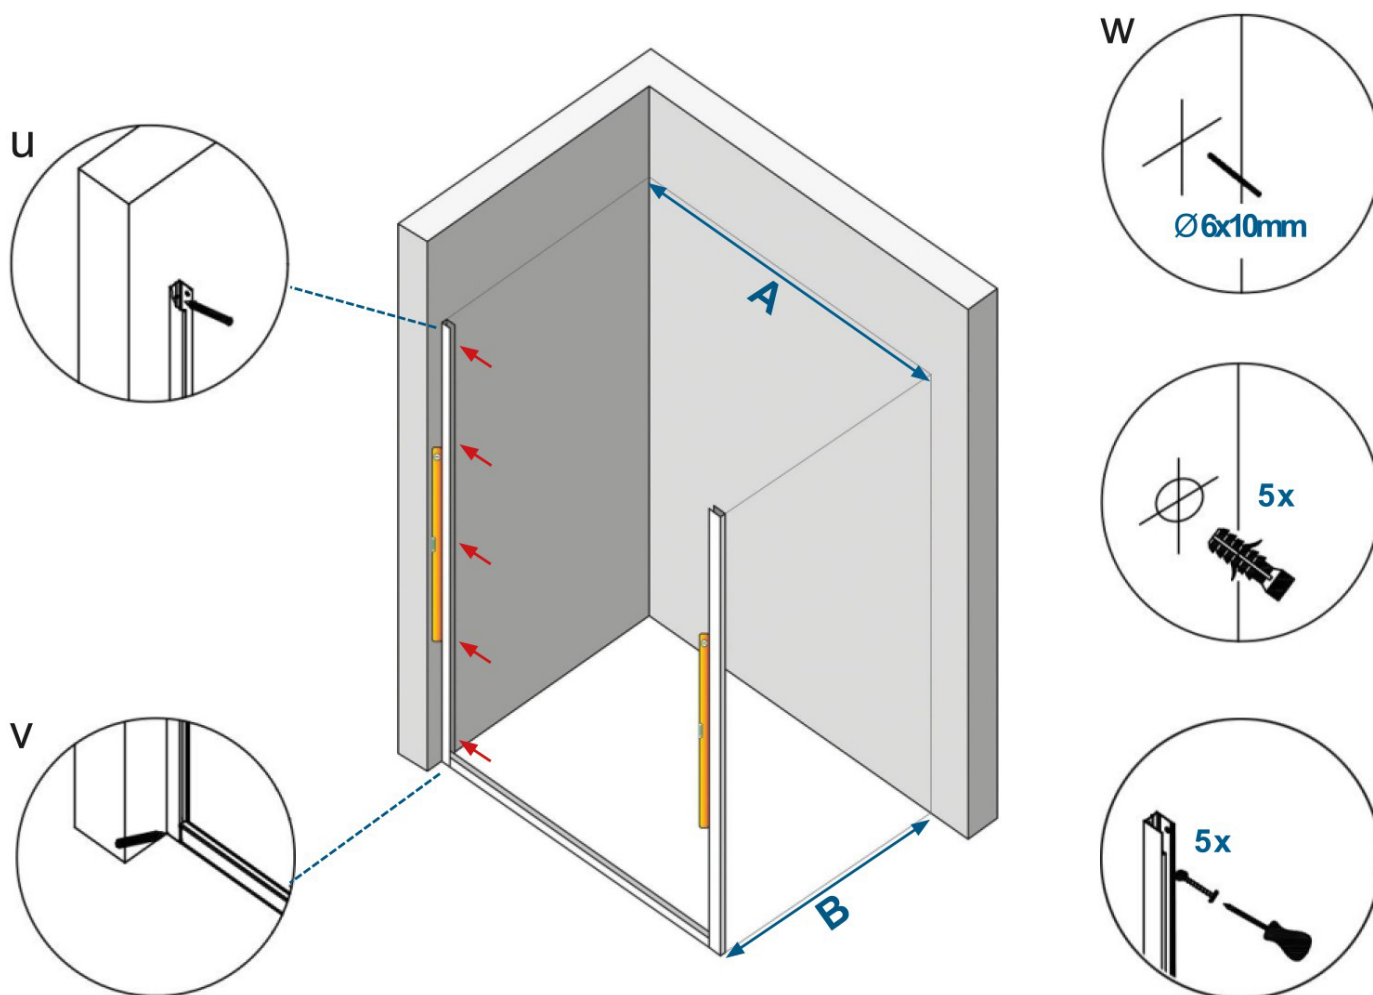

CERANO - Sprchový kout Varone