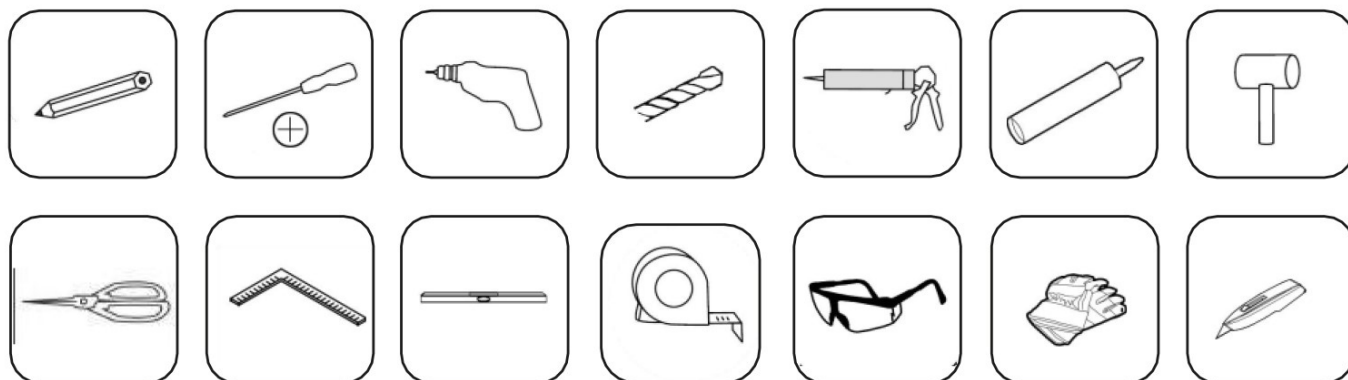

## CERANO - Sprchový kout Varone

Montážní návod

## POTŘEBNÉ NÁSTROJE