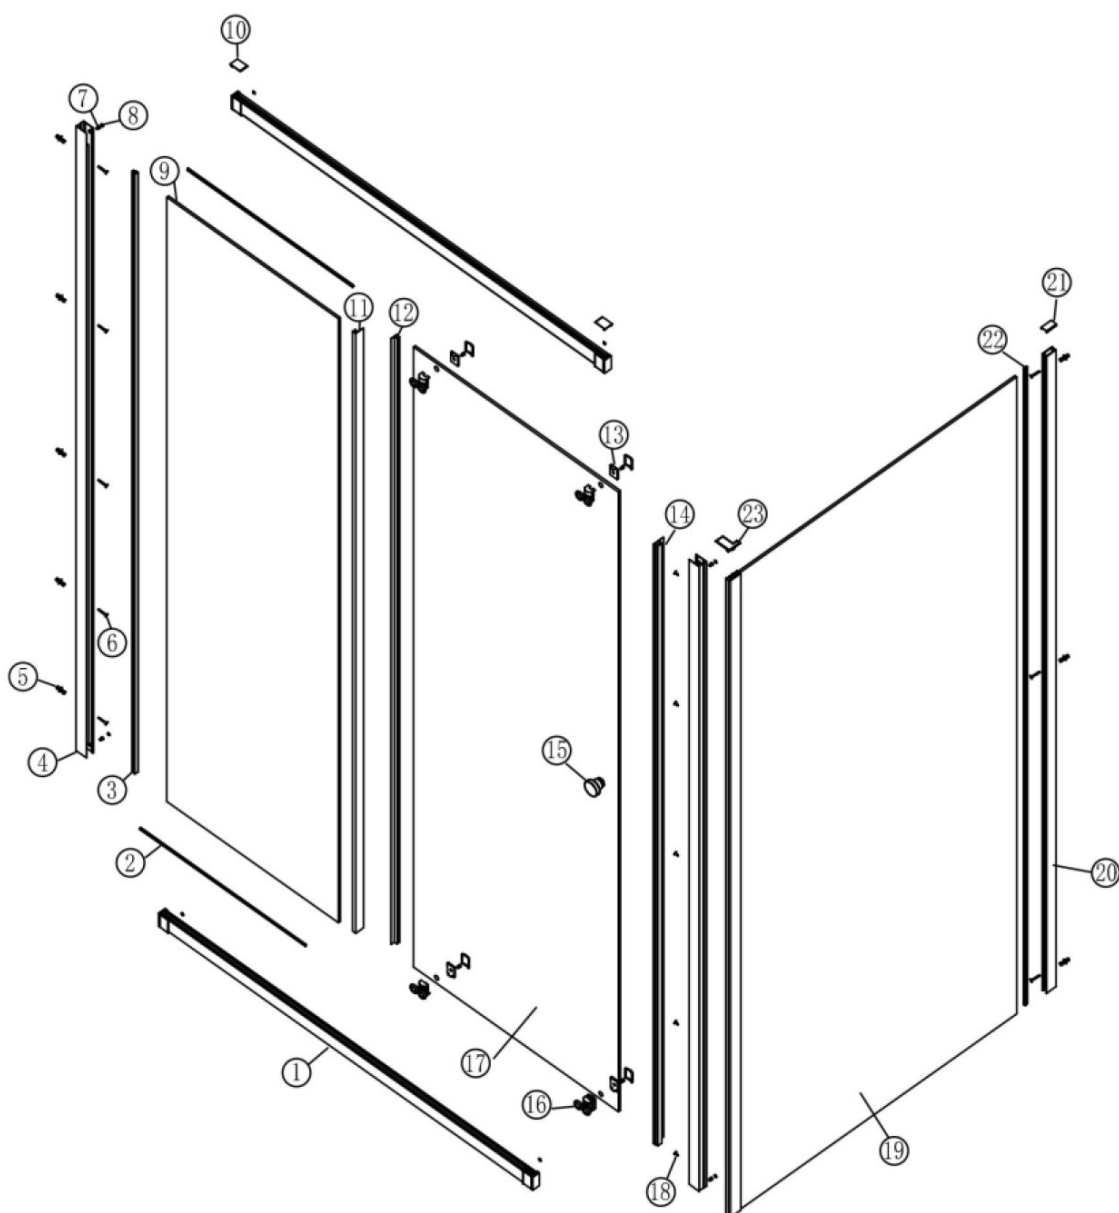

POTŘEBNÉ NÁSTROJE