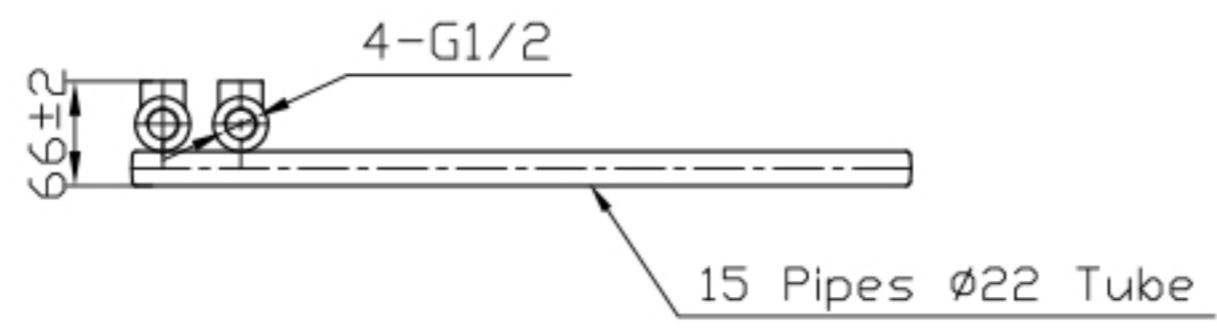

Unit:mm

cerano