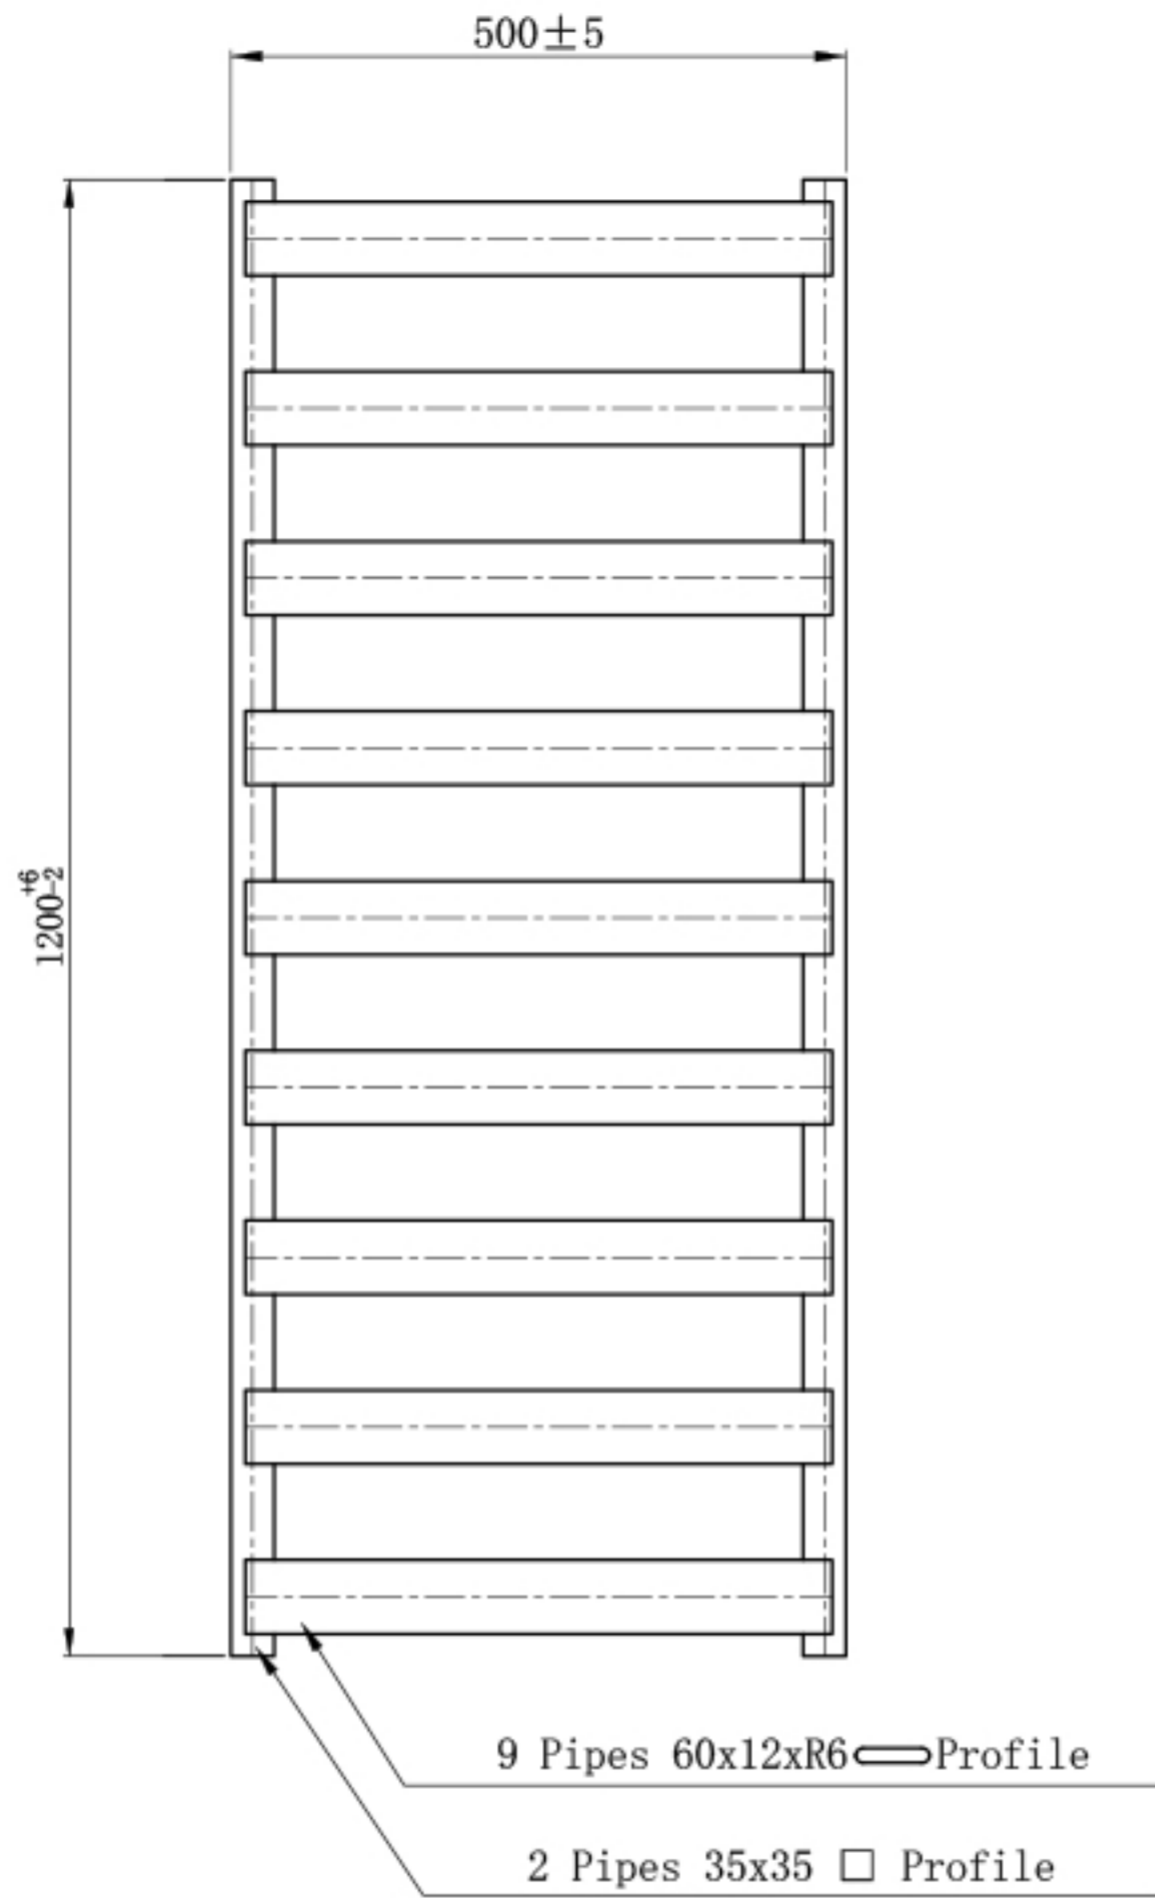

Unit: mm

cerano