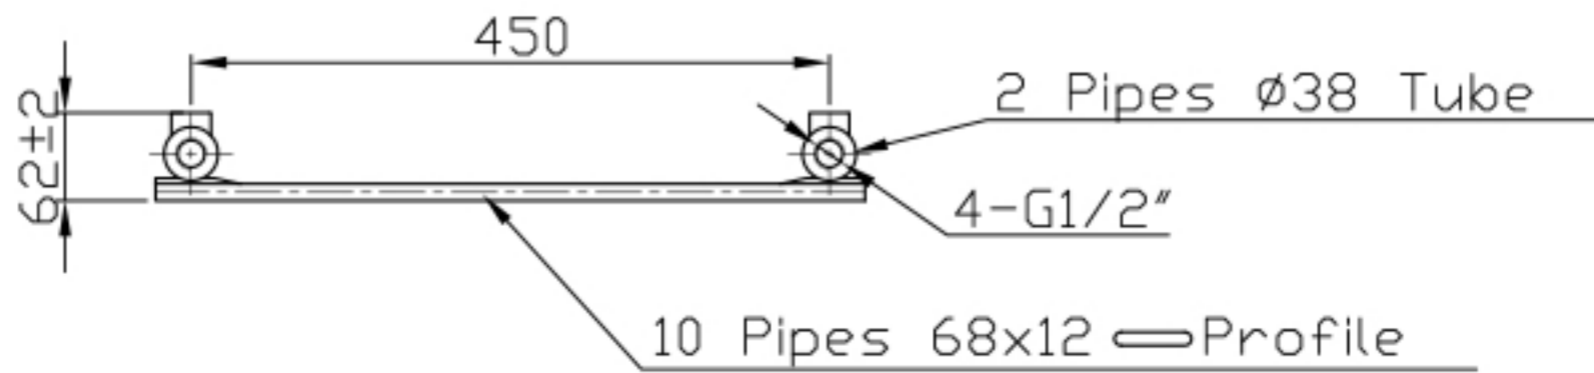

Unit:mm

cerano