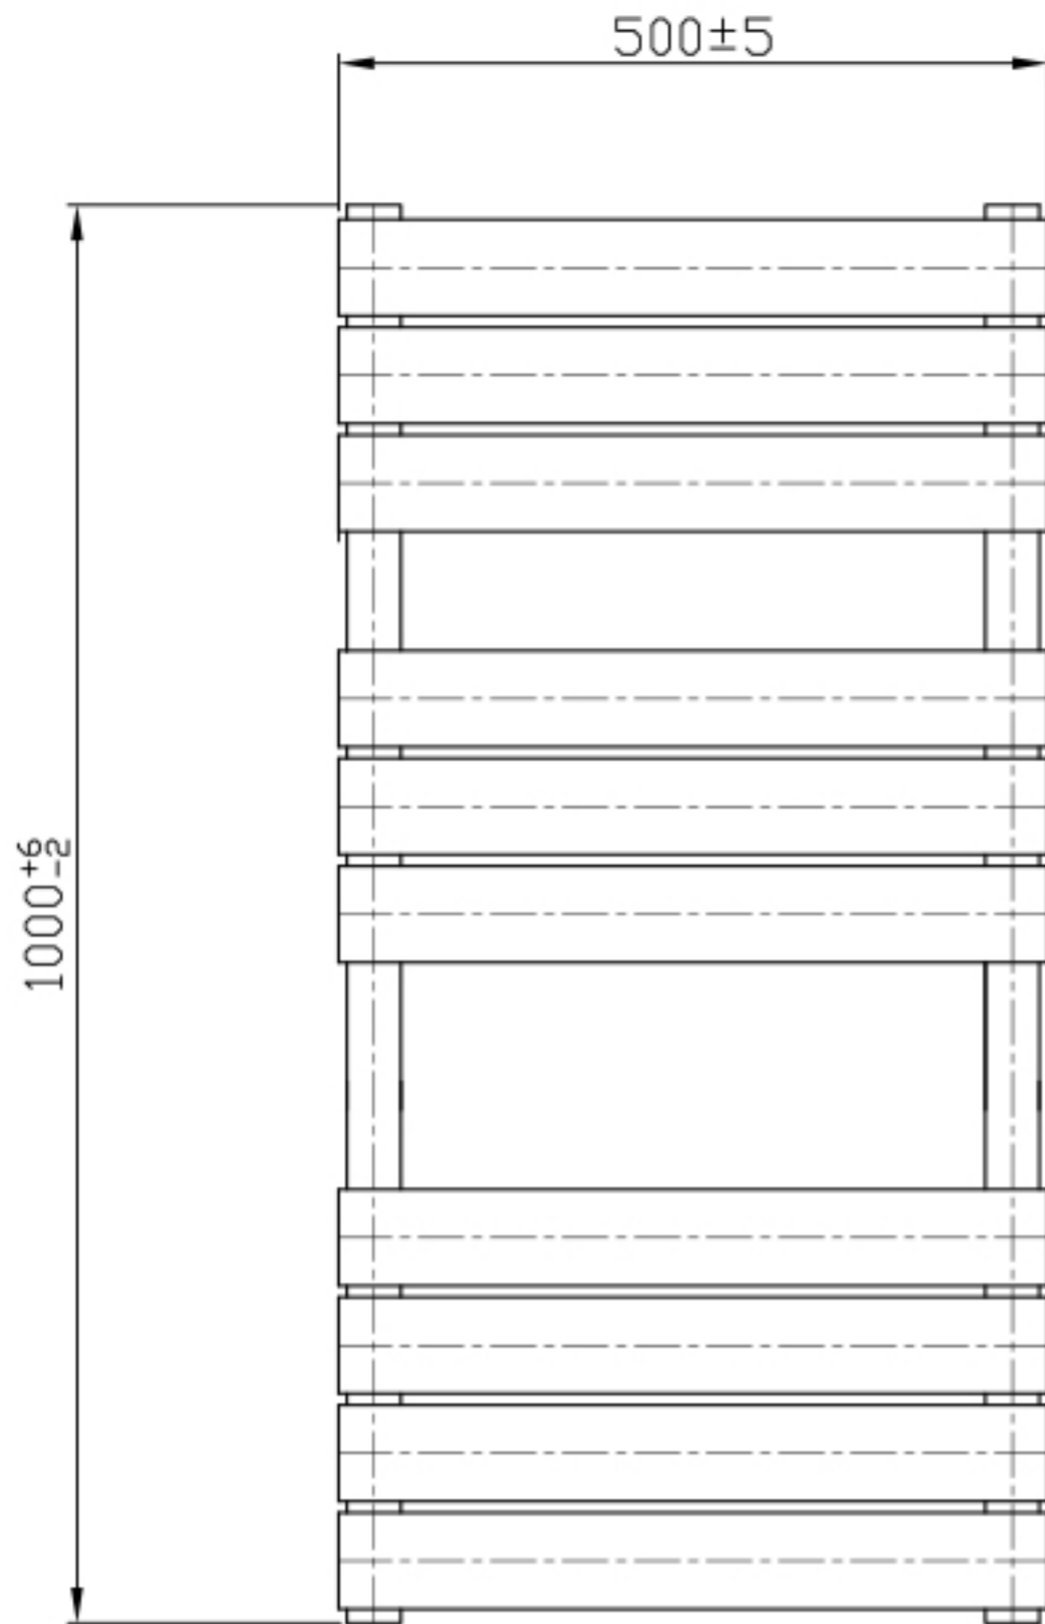

Unit:mm

cerano