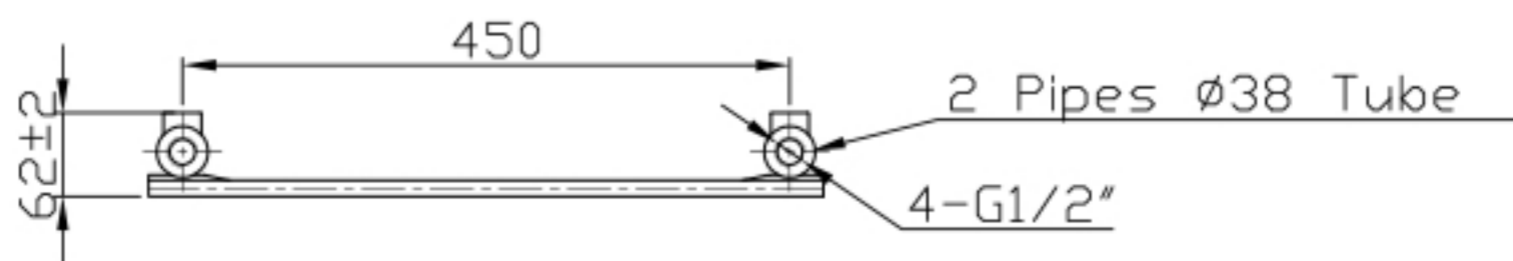

Unit:mm

cerano