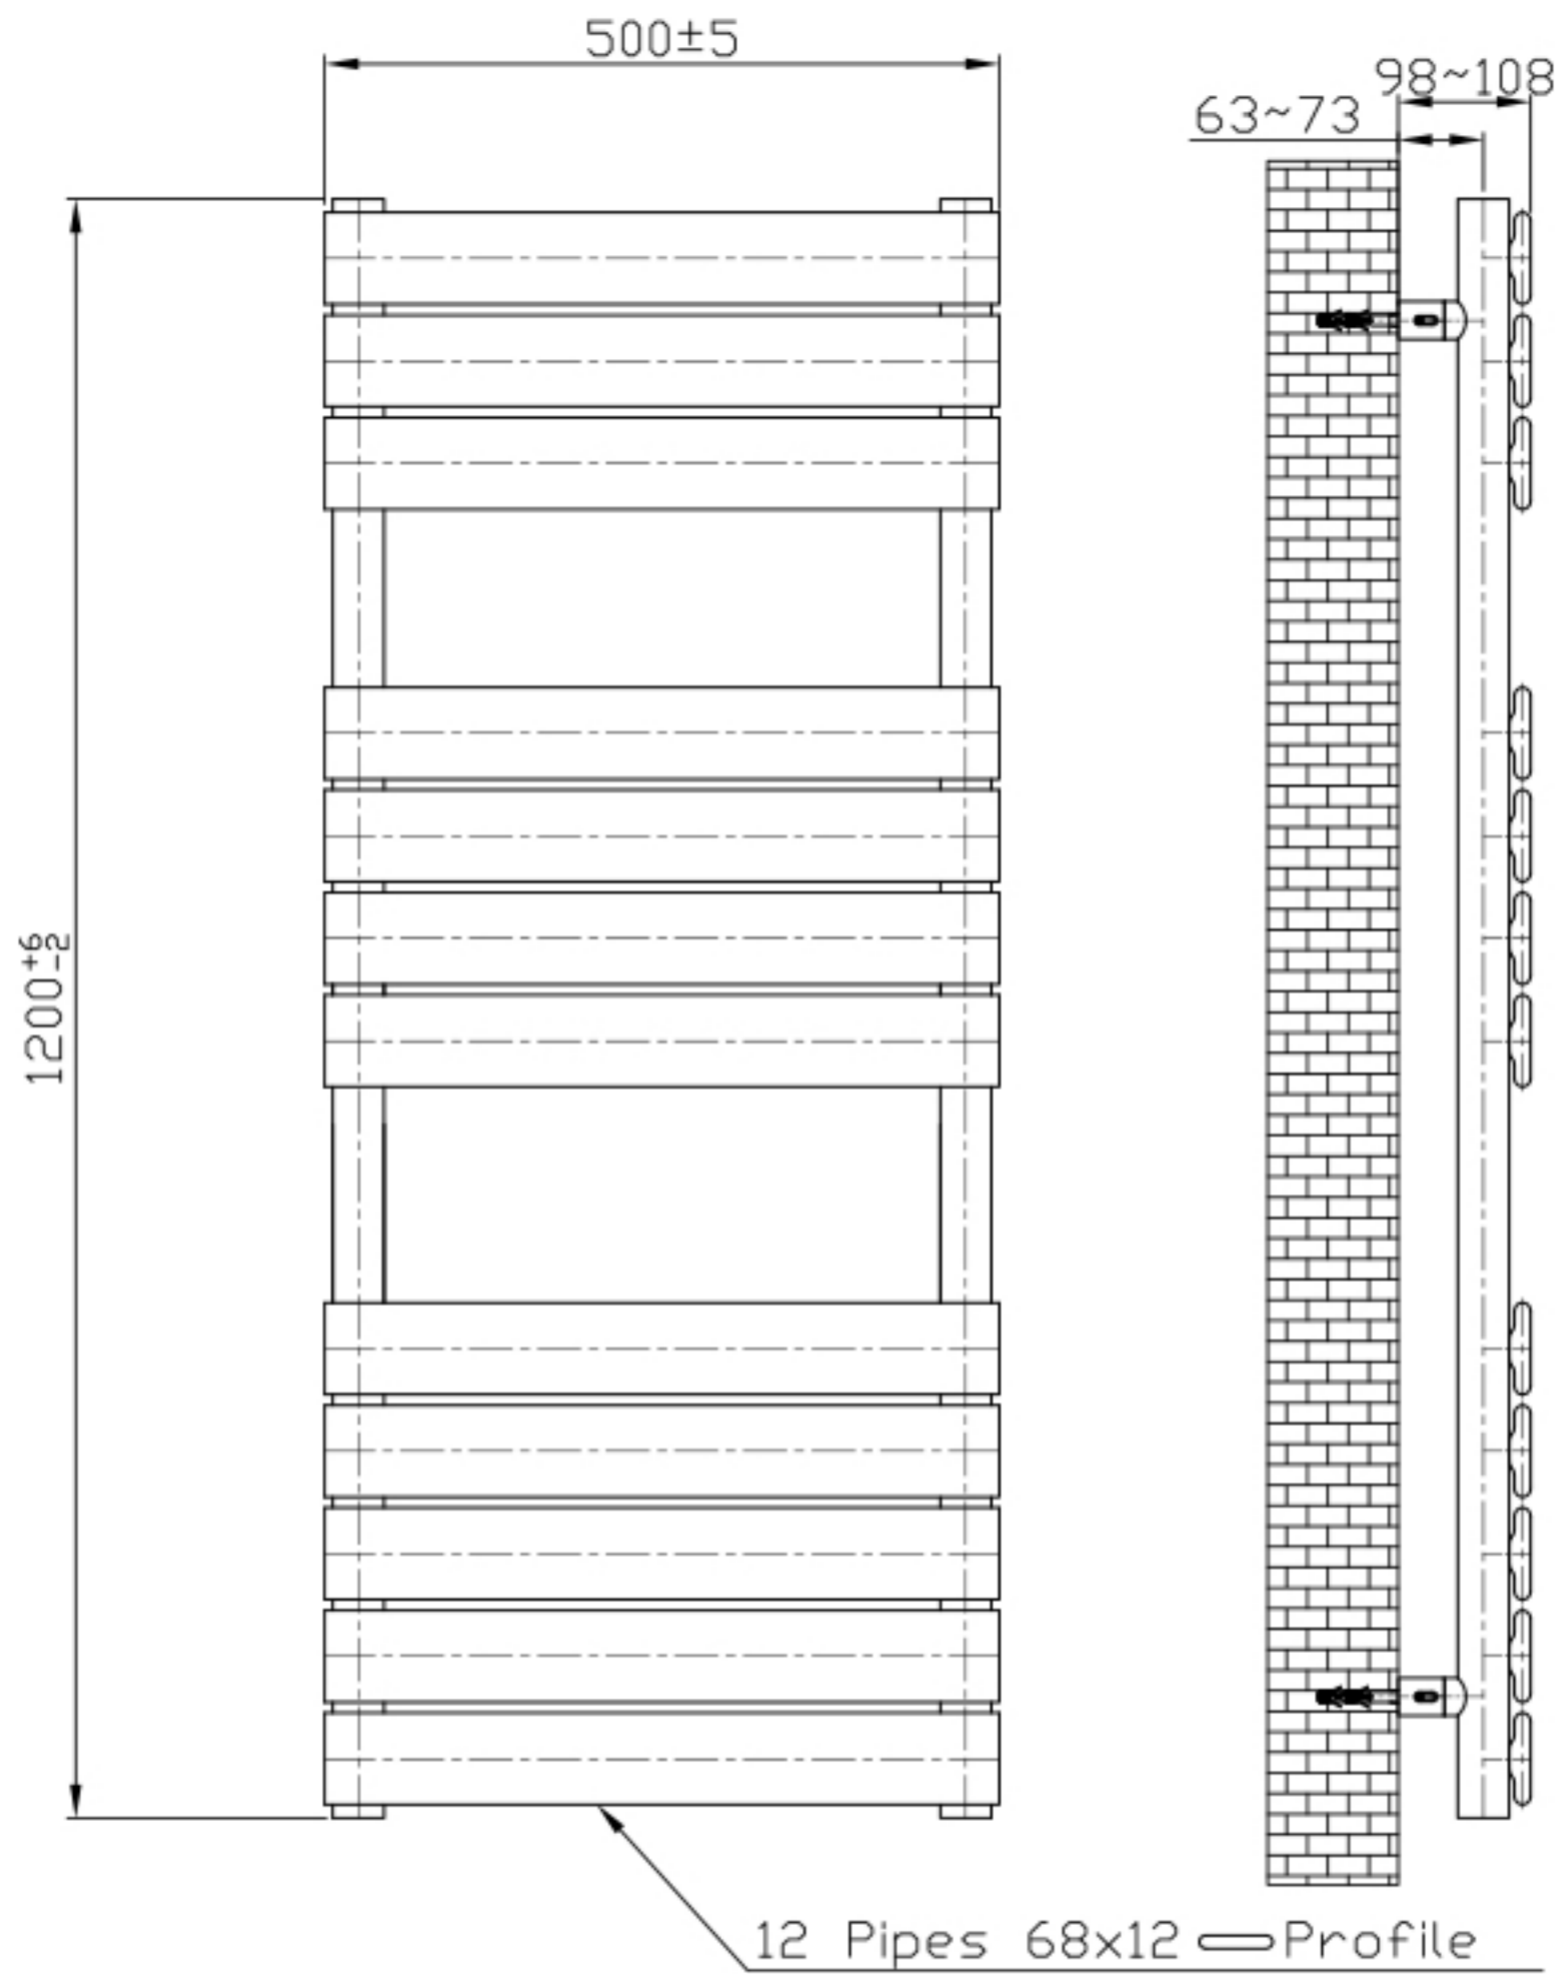

Unit:mm

cerano