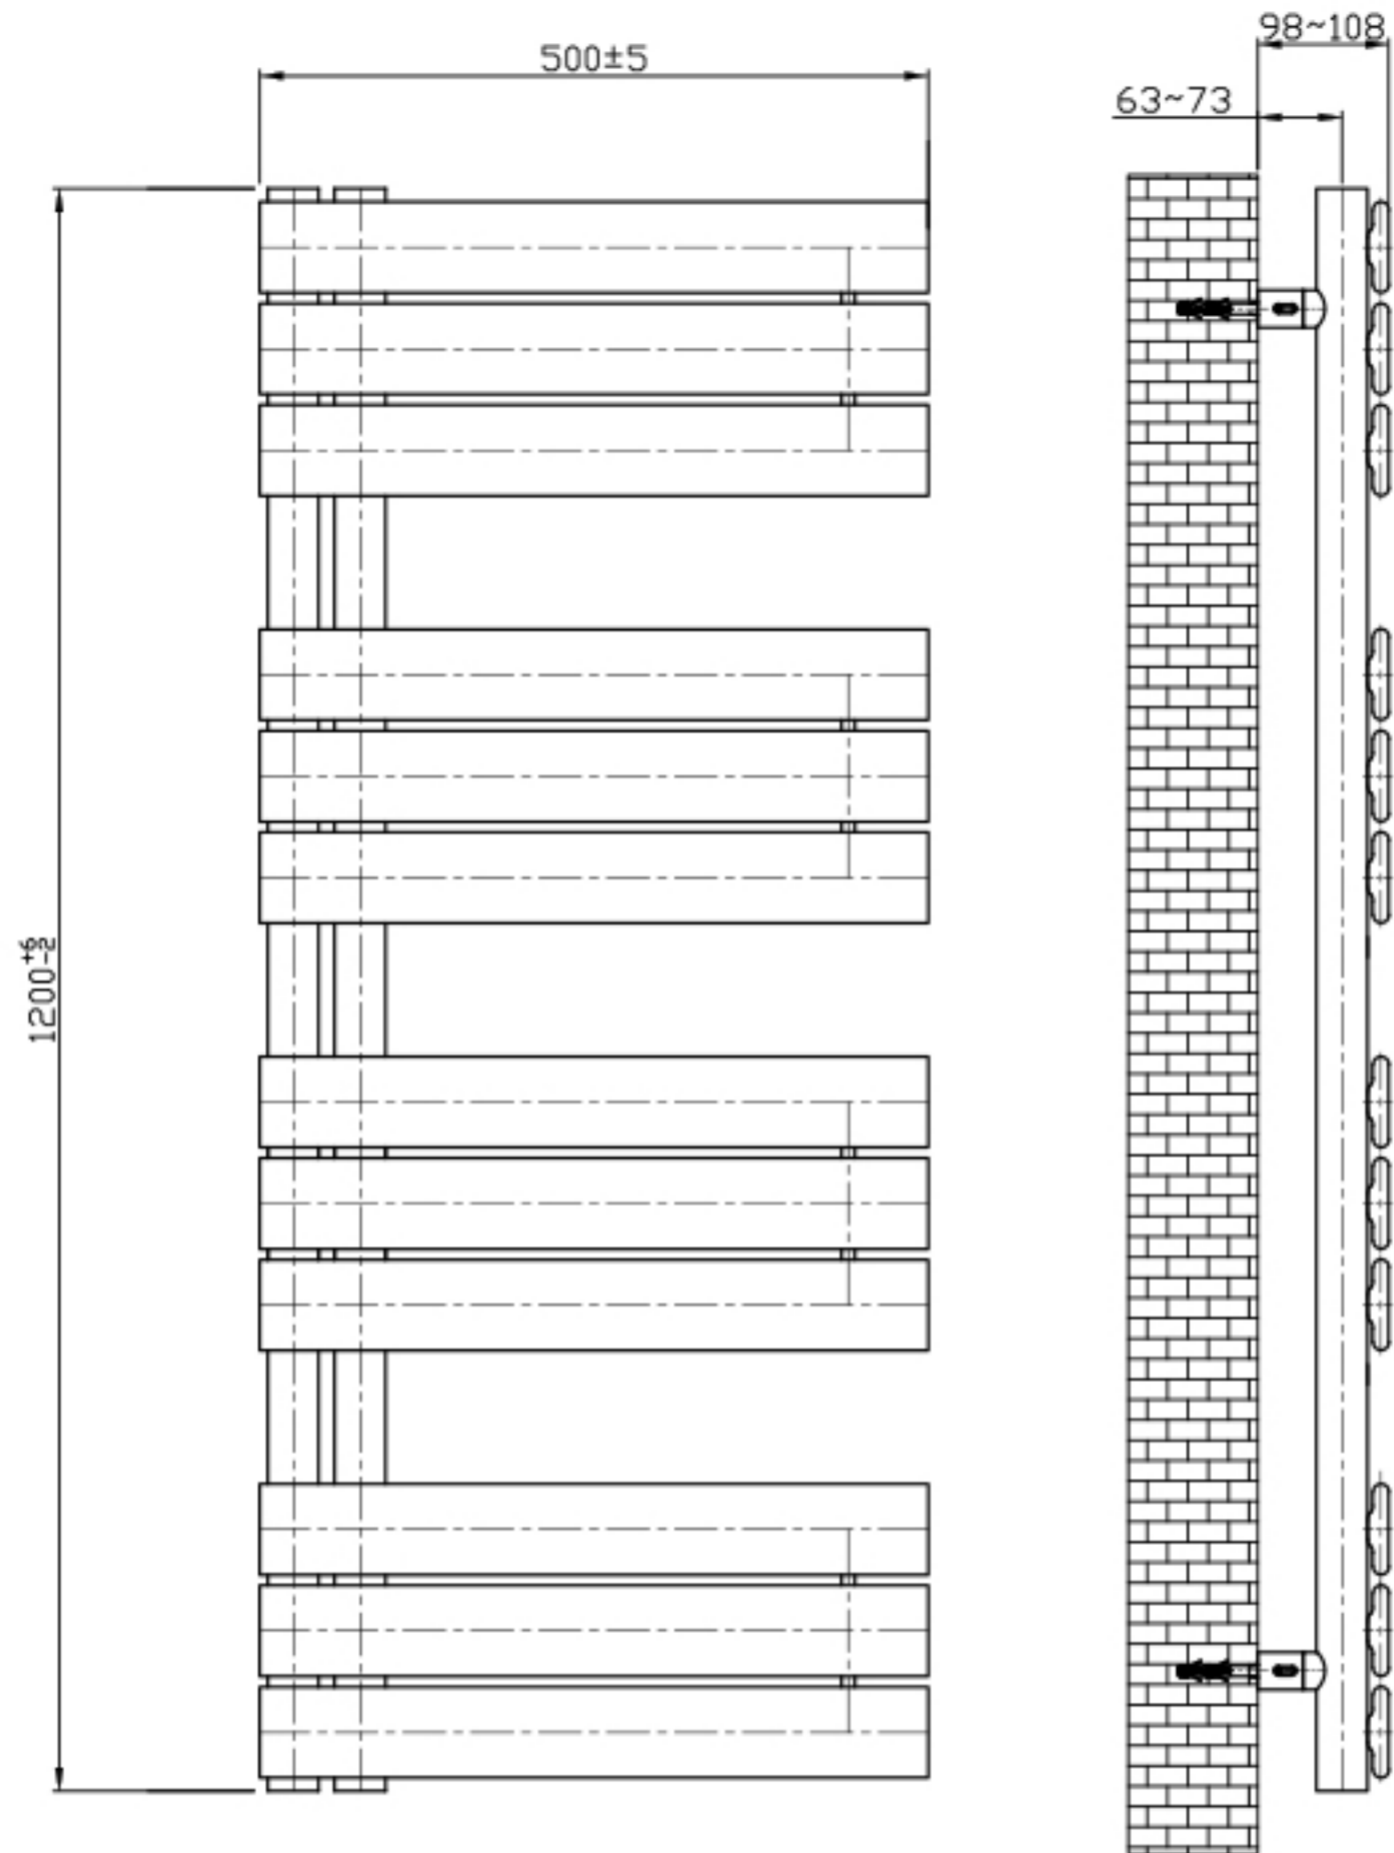

Unit: mm

cerano