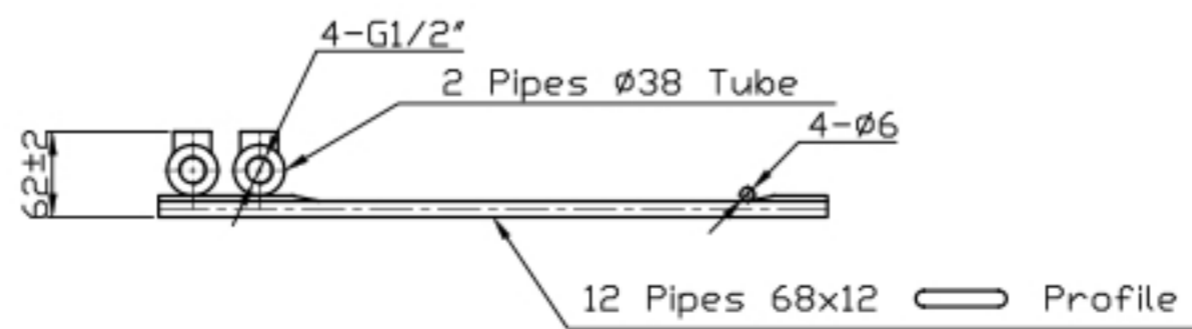

Unit: mm

cerano