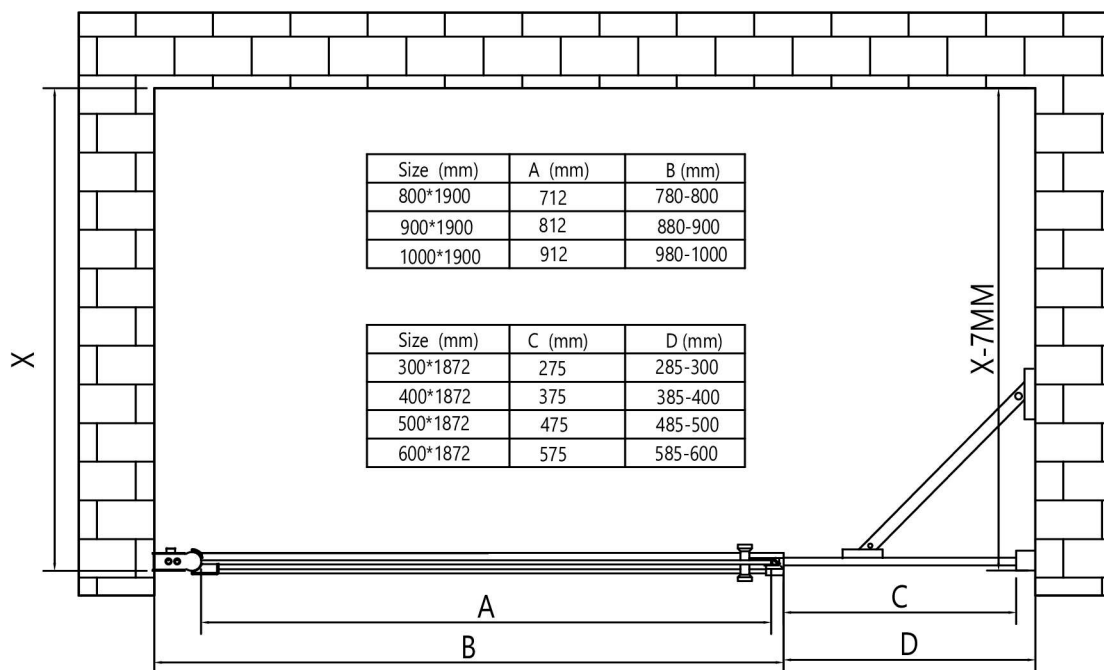

CERANO - Sprchové křídlové dveře Antelo s pevnou částí

- | | | | | | | |
|---------|----------|----------------|-----------------|---------|----------------|------------------|
| ①
X2 | ②
X2 | ③
L R
X1 | ④
X1 | ⑤
X1 | ⑥
R L
X1 | ⑦
4*30
X10 |
| ⑧
X1 | ⑨
X12 | ⑩
X2 | ⑪
4*16
X2 | ⑫
X2 | ⑬
X1 | ⑭
X1 |
| ⑮
X2 | ⑯
X1 | ⑰
X1 | ⑱
X1 | ⑲
X1 | ⑳
X1 | ㉑
X3 |
| ①
X1 | | | | | | |