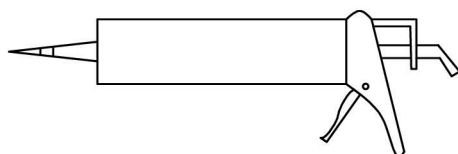

Doplňkové nástroje