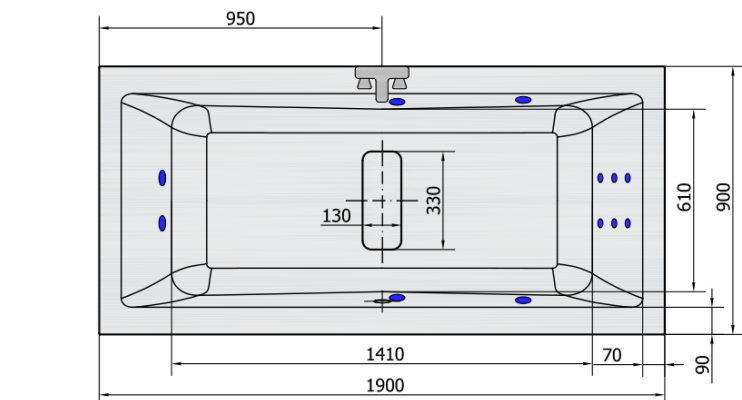

Produktový list

Objednací kód: **71607H**

MARLENE HYDRO hydromasážní vana, 190x90x48cm, bílá

VOLUME 372L

H HYDRO
12 whirlpool jets
12 vodních trysek

Electric cable 3x2,5mm²
Lenght 2m from the wall

Elektrický kabel 3x2,5mm²
Délka kabelu ze zdi 2m

Electrical Characteristic:
Tension: 220-230V/50hz
Max. power consumption: 800W
Electric protection: residual-current device 30mA

Elektrické vlastnosti:
Napětí: 220-230V/50hz
Max. spotřeba: 800W
Elektrické jistění: proudový chránič 30mA