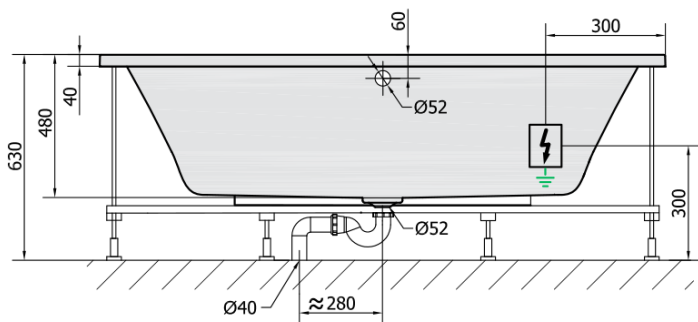

Produktový list

Objednací kód: **71607H**

MARLENE HYDRO hydromasážní vana, 190x90x48cm, bílá

VOLUME 372L

H HYDRO
12 whirlpool jets
12 vodních trysek

Electric cable 3x2,5mm²
Lenght 2m from the wall

Elektrický kabel 3x2,5mm²
Délka kabelu ze zdi 2m

Electrical Characteristic:
Tension: 220-230V/50hz
Max. power consumption: 800W
Electric protection: residual-current device 30mA

Elektrické vlastnosti:
Napětí: 220-230V/50hz
Max. spotřeba: 800W
Elektrické jistění: proudový chránič 30mA