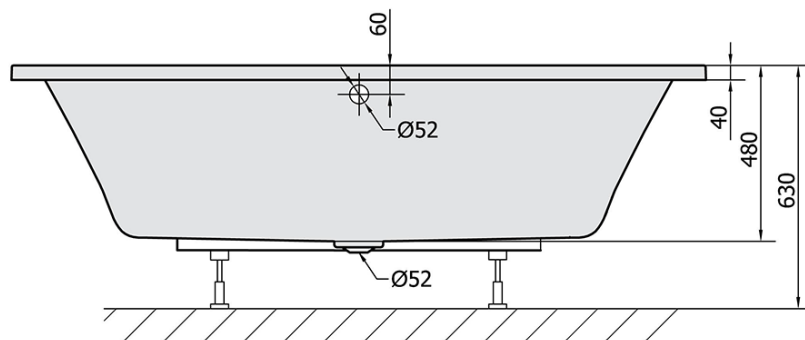

Produktový list

Objednací kód: **71607**

MARLENE obdélníková vana 190x90x48cm, bílá

VOLUME 372L