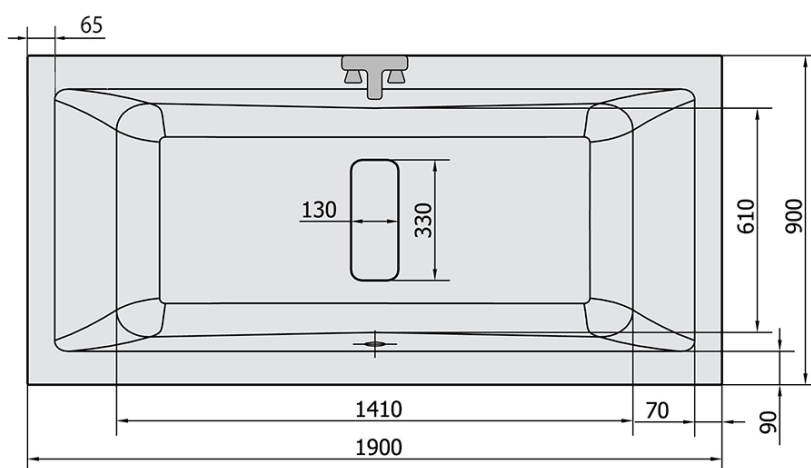

Produktový list

Objednací kód: **71607**

MARLENE obdélníková vana 190x90x48cm, bílá

VOLUME 372L