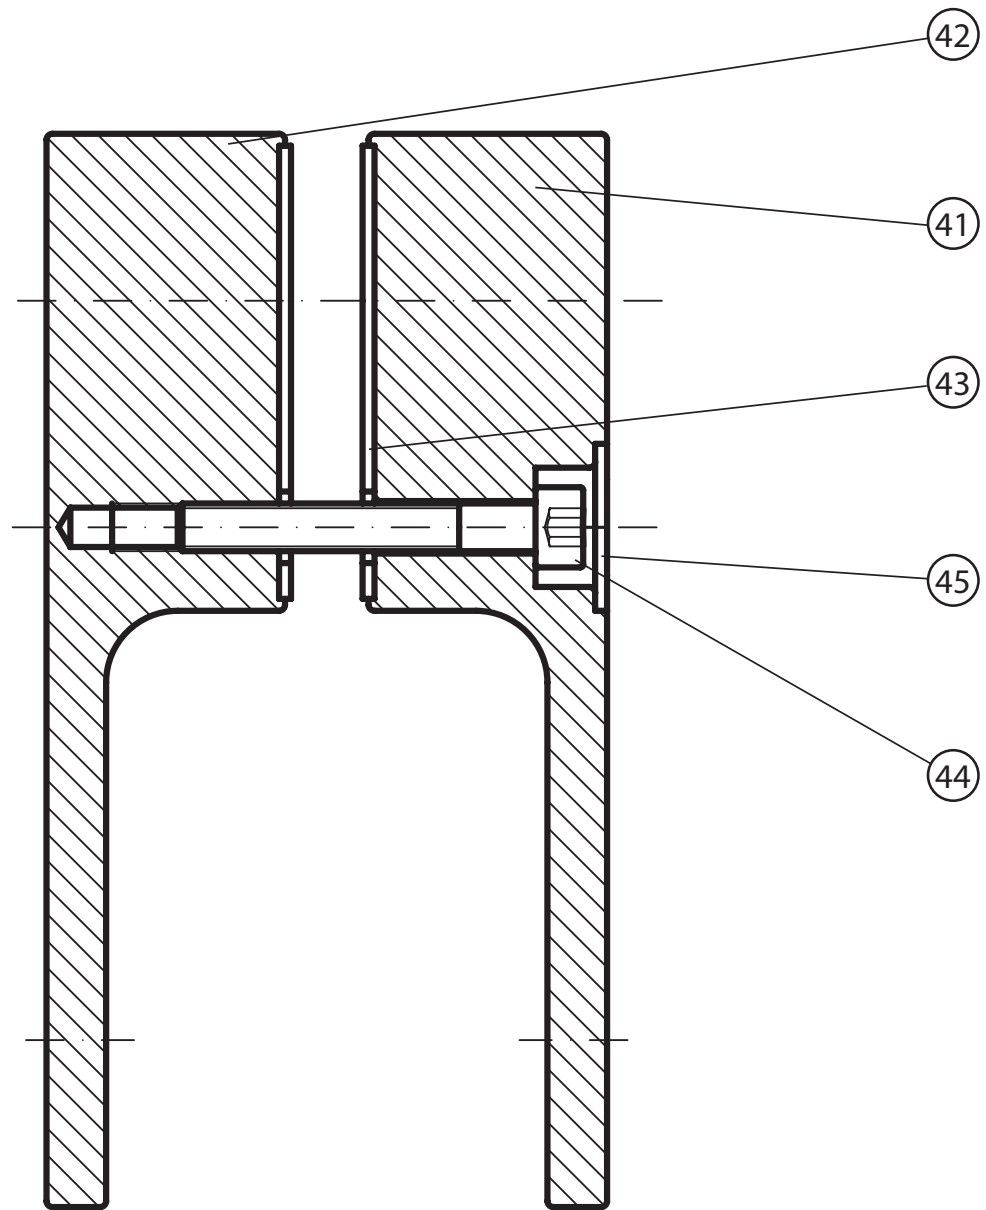


CHROME

Katalog dílů

Platnost od 07/2015

RAVAK[®]

CSKK4 - 80, 90

40

CSKK4 - 80, 90								
	Název:	Množství [ks]:	Rozeř [mm]:	Pro výrobek:	SIČ bílá:	SIČ elox:	SIČ bright:	Obrázek:
1	Ustavovací profil CHROME LR 12250	2	1934	CSKK4-80/90	XVC2500111934	XVC25001X1934	XVC25001U1934	
2	Svislý profil dveří/PS CHROME LR12244B	2	1918	CSKK4-80/90	XVC2470111918	XVC24701X1918	XVC24701U1918	
3	Prahová lišta	1	1245	CSKK4-80/90	XVC40801U0735			
4	Svislý těsnící profil CHROME dl.1938 mm	4	1938	CSKK4-80/90	X8CRPL0301938			
5	Vodorovná ostřiková lišta ohnutá CHROME dl.335 mm	2	335	CSKK4-80/90	X8CRPL0310335			
6	Magnet ILPEA C0720 dl.1909 mm	2	1909	CSKK4-80/90	X6C072001909			
6a	Svislý magnetový profil CSKK4 LR15437/01 white 1909	2	1909	CSKK4-80/90	XVF4370111909	XVF43701X1909	XVF4370111909	
7	Krycí plast ust. profilu CR-PL-001	2		CSKK4-80/90	X8CRPL001000A			
8	Krycí plast profilu CR-PL-002	2		CSKK4-80/90	X8CRPL002000A			
9	Hlavní plast horní 4D CR-PL-005-010	2		CSKK4-80/90	X8CRZA015010A			
10	Hlavní plast spodní 4D levý CR-PL-005-02L	1		CSKK4-80/90	X8CRPL00502LA			
11	Hlavní plast spodní 4D pravý CR-PL-005-02P	1		CSKK4-80/90	X8CRPL00502PA			
12	Krycí plast profilu CR-PL-007 / čep	4		CSKK4-80/90	X8CRPL0070001			
13	Krycí plast profilu horní CR-PL-008-010	2		CSKK4-80/90	X8CRPL008010A			
14	Krycí plast profilu spodní levý CR-PL-008-02L	1		CSKK4-80/90	X8CRPL00802LO			
15	Krycí plast profilu spodní pravý CR-PL-008-02P	1		CSKK4-80/90	X8CRPL00802PO			
16	Zdvihací vložka stavitelná CR-PL-013	2		CSKK4-80/90	X8CRPL0130001			
17	Koncovka prahové lišty D4 levá CR-PL-052-01L	1		CSKK4-80/90	X8CRPL05201LA			
18	Koncovka prahové lišty D4 pravá CR-PL-052-01P	1		CSKK4-80/90	X8CRPL05201PA			
19	Podložka krytky - Transparent	4		CSKK4-80/90	X8A600000000	X8A600000000	X8BLPL157000	
20	Krytka šroubu	4		CSKK4-80/90	X8A500000001	X8A500000000	X8BLPL15600A	