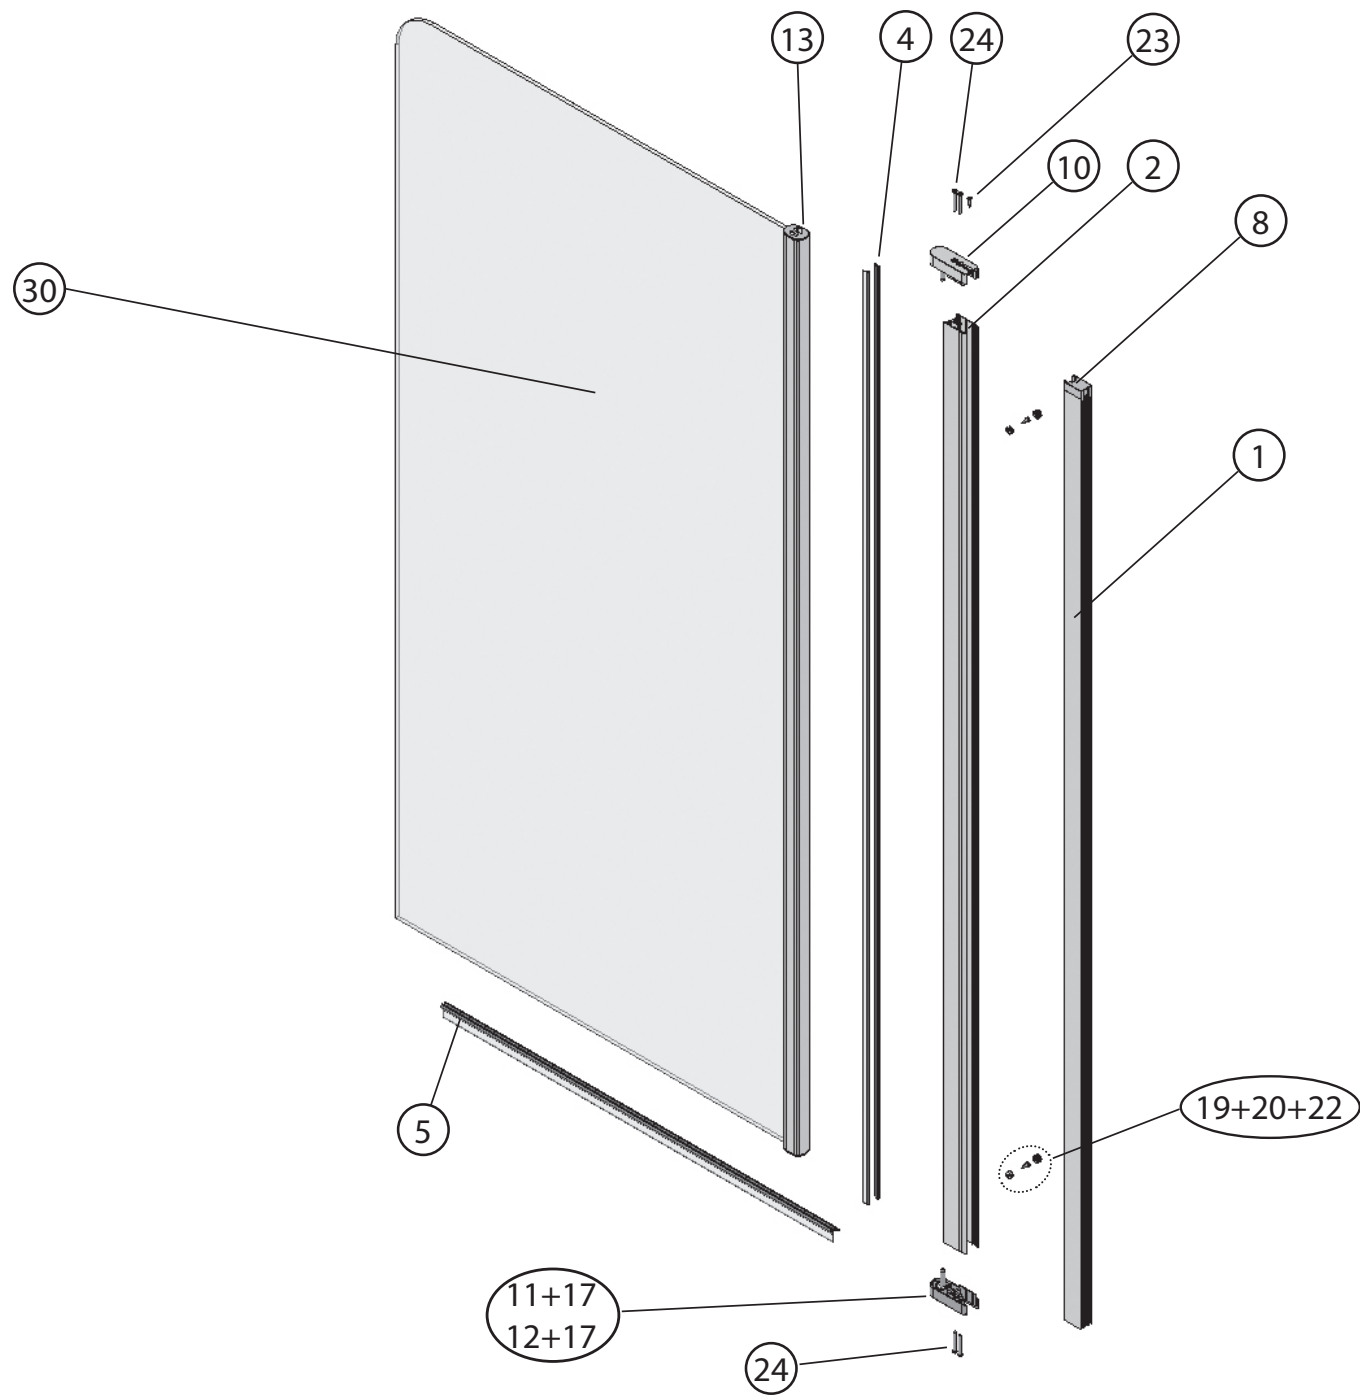

CVS1 80 L/R - 10°CVS1 80L/R								
	Název:	Množství [ks]:	Rozměr [mm]:	Pro výrobek:	SIČ bílá:	SIČ elox:	SIČ bright:	Obrázek:
1	Ustavovací profil CHROME LR 12250	1	1484	CVS1-80, L / R	XVC2500211484	XVC25002X1484	XVC25002U1484	
1	Ustavovací profil 10° CHROME LR14526	1	1484	10°CVS2-100 L/R	XVE5260111484	XVE52601X1484	XVE52601U1484	
2	Svislý profil dveře Chrome LR12246	1	1468	CVS1-80, L / R	XVC2460211468	XVC24602X1468	XVC24602U1468	
4	Svislý těsnící profil CHROME dl.1488 mm	2	1488	CVS1-80, L / R	X8CRPL0301488			
5	Vodorovná ostřiková lišta CHROME dl.727mm	1	727	CVS1-80, L / R	X8CRPL0310727			
8	Krycí plast ust. profilu CR-PL-001	1		CVS1-80, L / R	X8CRPL001000A			
8	Krycí plast ust. profilu 10° CR-PL-001-02L	1		10°CVS1-100 L	X8CRPL00102LA			
8	Krycí plast ust. profilu 10° CR-PL-001-02P	1		10°CVS1-100 R	X8CRPL00102PA			
10	Hlavní plast horní 2D CR-PL-006-010	1		CVS1-80, L / R	X8CRZA016010A			
11	Hlavní plast spodní 2D levý CR-PL-006-02L	1		CVS1-80, L / R	X8CRPL00602LA			
12	Hlavní plast spodní 2D pravý CR-PL-006-02P	1		CVS1-80, L / R	X8CRPL00602PA			
13	Krycí plast profilu CR-PL-007 / čep	2		CVS1-80, L / R	X8CRPL0070001			
17	Zdvihací vložka stavitelná CR-PL-013	1		CVS1-80, L / R	X8CRPL0130001			
19	Podložka krytky - Transparent	2		CVS1-80, L / R	X8A600000000	X8A600000000	X8BLPL157000	
20	Krytka šroubu	2		CVS1-80, L / R	X8A500000001	X8A500000000	X8BLPL15600A	
22	Šroub samořezný 3,5x13 DIN 7981 A2 nerez	2	ø3,5x13	CVS1-80, L / R	X97981035130			
23	Šroub samořez 3,5x13 DIN 7982 nerez	1	ø3,5x13	CVS1-80, L / R	X97982035130			
24	Šroub samořez 3,5 x 32 DIN 7981 A2 nerez	2	ø3,5x32	CVS1-80, L / R	X97981035320			
26	Hmoždinka Ø 8	3	ø8x40	CVS1-80, L / R	X20600080000	X20600080000	X20600080000	
27	Vrut do hmoždinky 4x40	3	ø4x40	CVS1-80, L / R	X94000040400	X94000040400	X94000040400	
30	Dveře - CVS1 80L	1		CVS1-80L	XNDCRDV1729L	XNDCRDVX729L	XNDCRDVU729L	
30	Dveře - CVS1 80R	1		CVS1-80R	XNDCRDV1729P	XNDCRDVX729P	XNDCRDVU729P