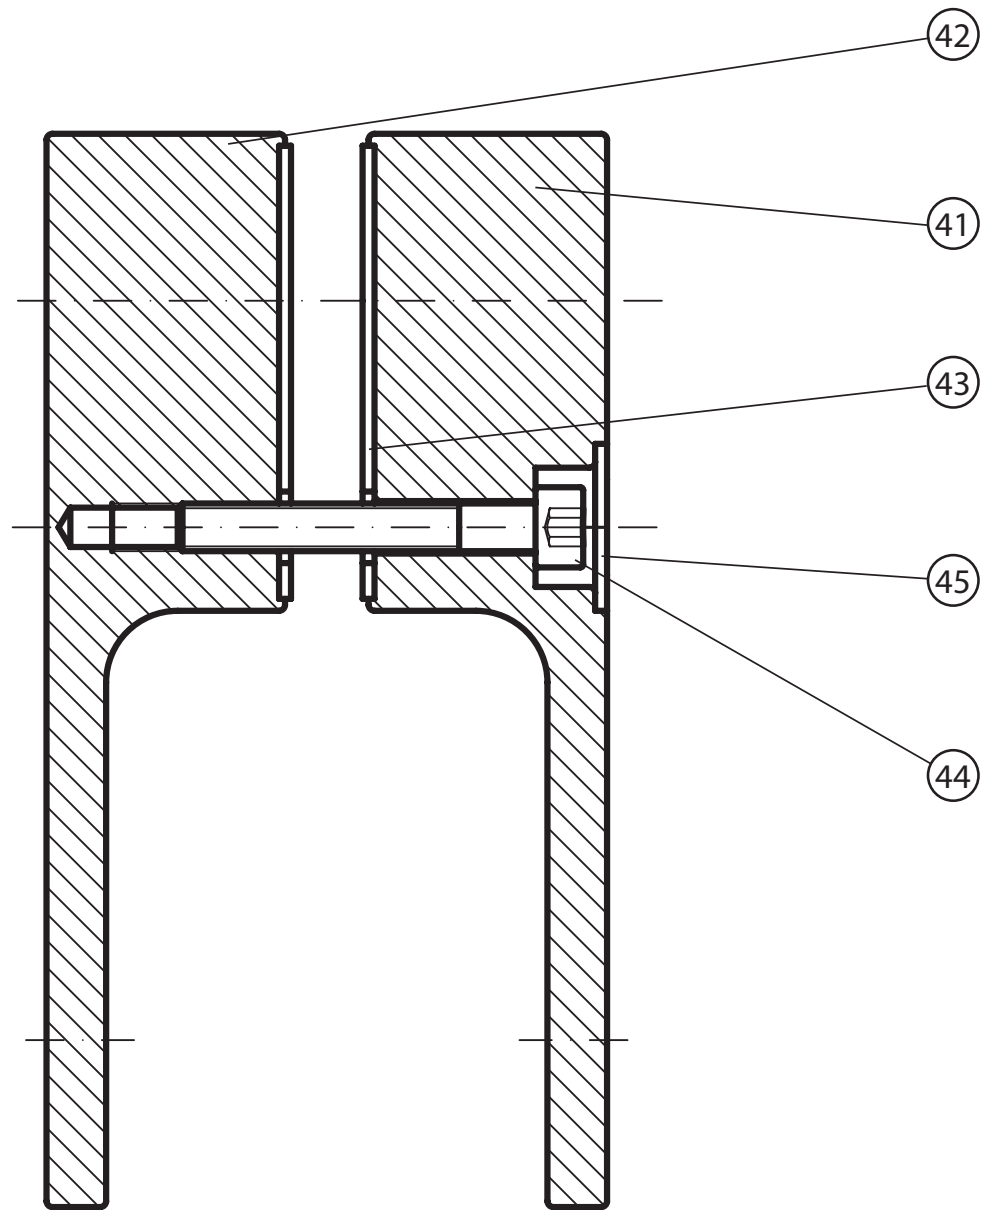

40

CSDL2 - 20								
	Název:	Množství [ks]:	Rozměr [mm]:	Pro výrobek:	SIČ bílá:	SIČ elox:	SIČ bright:	Obrázek:
1	Ustavovací profil CHROME LR 12250	2	1934	CSDL2-120	XVC2500111934	XVC25001X1934	XVC25001U1934	
2	Svislý profil dveře Chrome LR12246	2	1918	CSDL2-120	XVC2460111918	XVC24601X1918	XVC24601U1918	
3	Prahová lišta Chrome rovná Bright 1022	1	1022	CSDL2-120	XVC40807U1022			
4	Svislý těsnící profil CHROME dl.1938 mm	4	1938	CSDL2-120	X8CRPL0301938			
5	Vodorovná ostříkovaná lišta CHROME dl.492 mm	2	492	CSDL2-120	X8CRPL0310492			
6	Magnet ILPEA C0720 dl.1909 mm	2	1909	CSDL2-120	X6C072001909			
6a	Svislý magnetový profil přímý LR15427/01 white 1909	2	1909	CSDL2-120	XVF4270111909	XVF42701X1909	XVF42701U1909	
7	Svislý magnetový profil CHROME LR12248	2	1934	CSDL2-120	XVC2480111934	XVC24801X1934	XVC24801U1934	
8	Krycí plast ust. profilu CR-PL-001	2		CSDL2-120	X8CRPL001000A			
10	Hlavní plast horní 2D CR-PL-006-010	2		CSDL2-120	X8CRZA016010A			
11	Hlavní plast spodní 2D levý CR-PL-006-02L	1		CSDL2-120	X8CRPL00602LA			
12	Hlavní plast spodní 2D pravý CR-PL-006-02P	1		CSDL2-120	X8CRPL00602PA			
13	Krycí plast profilu CR-PL-007 / čep	4		CSDL2-120	X8CRPL0070001			
14	Krycí plast profilu horní CR-PL-008-010	2		CSDL2-120	X8CRPL008010A			
15	Krycí plast profilu spodní levý CR-PL-008-02L	1		CSDL2-120	X8CRPL00802LO			
16	Krycí plast profilu spodní pravý CR-PL-008-02P	1		CSDL2-120	X8CRPL00802PO			
17	Zdvíhací vložka stavitelná CR-PL-013	2		CSDL2-120	X8CRPL0130001			
18	Koncovka prahové lišty D2 levá CR-PL-053-01L	1		CSDL2-120	X8CRPL05301LA			
19	Koncovka prahové lišty D2 pravá CR-PL-053-01P	1		CSDL2-120	X8CRPL05301PA			
20	Podložka krytky - Transparent	4		CSD1-80/90	X8A600000000	X8A600000000	X8BLPL157000	
21	Krytka šroubu	4		CSD1-80/90	X8A500000001	X8A500000000	X8BLPL15600A