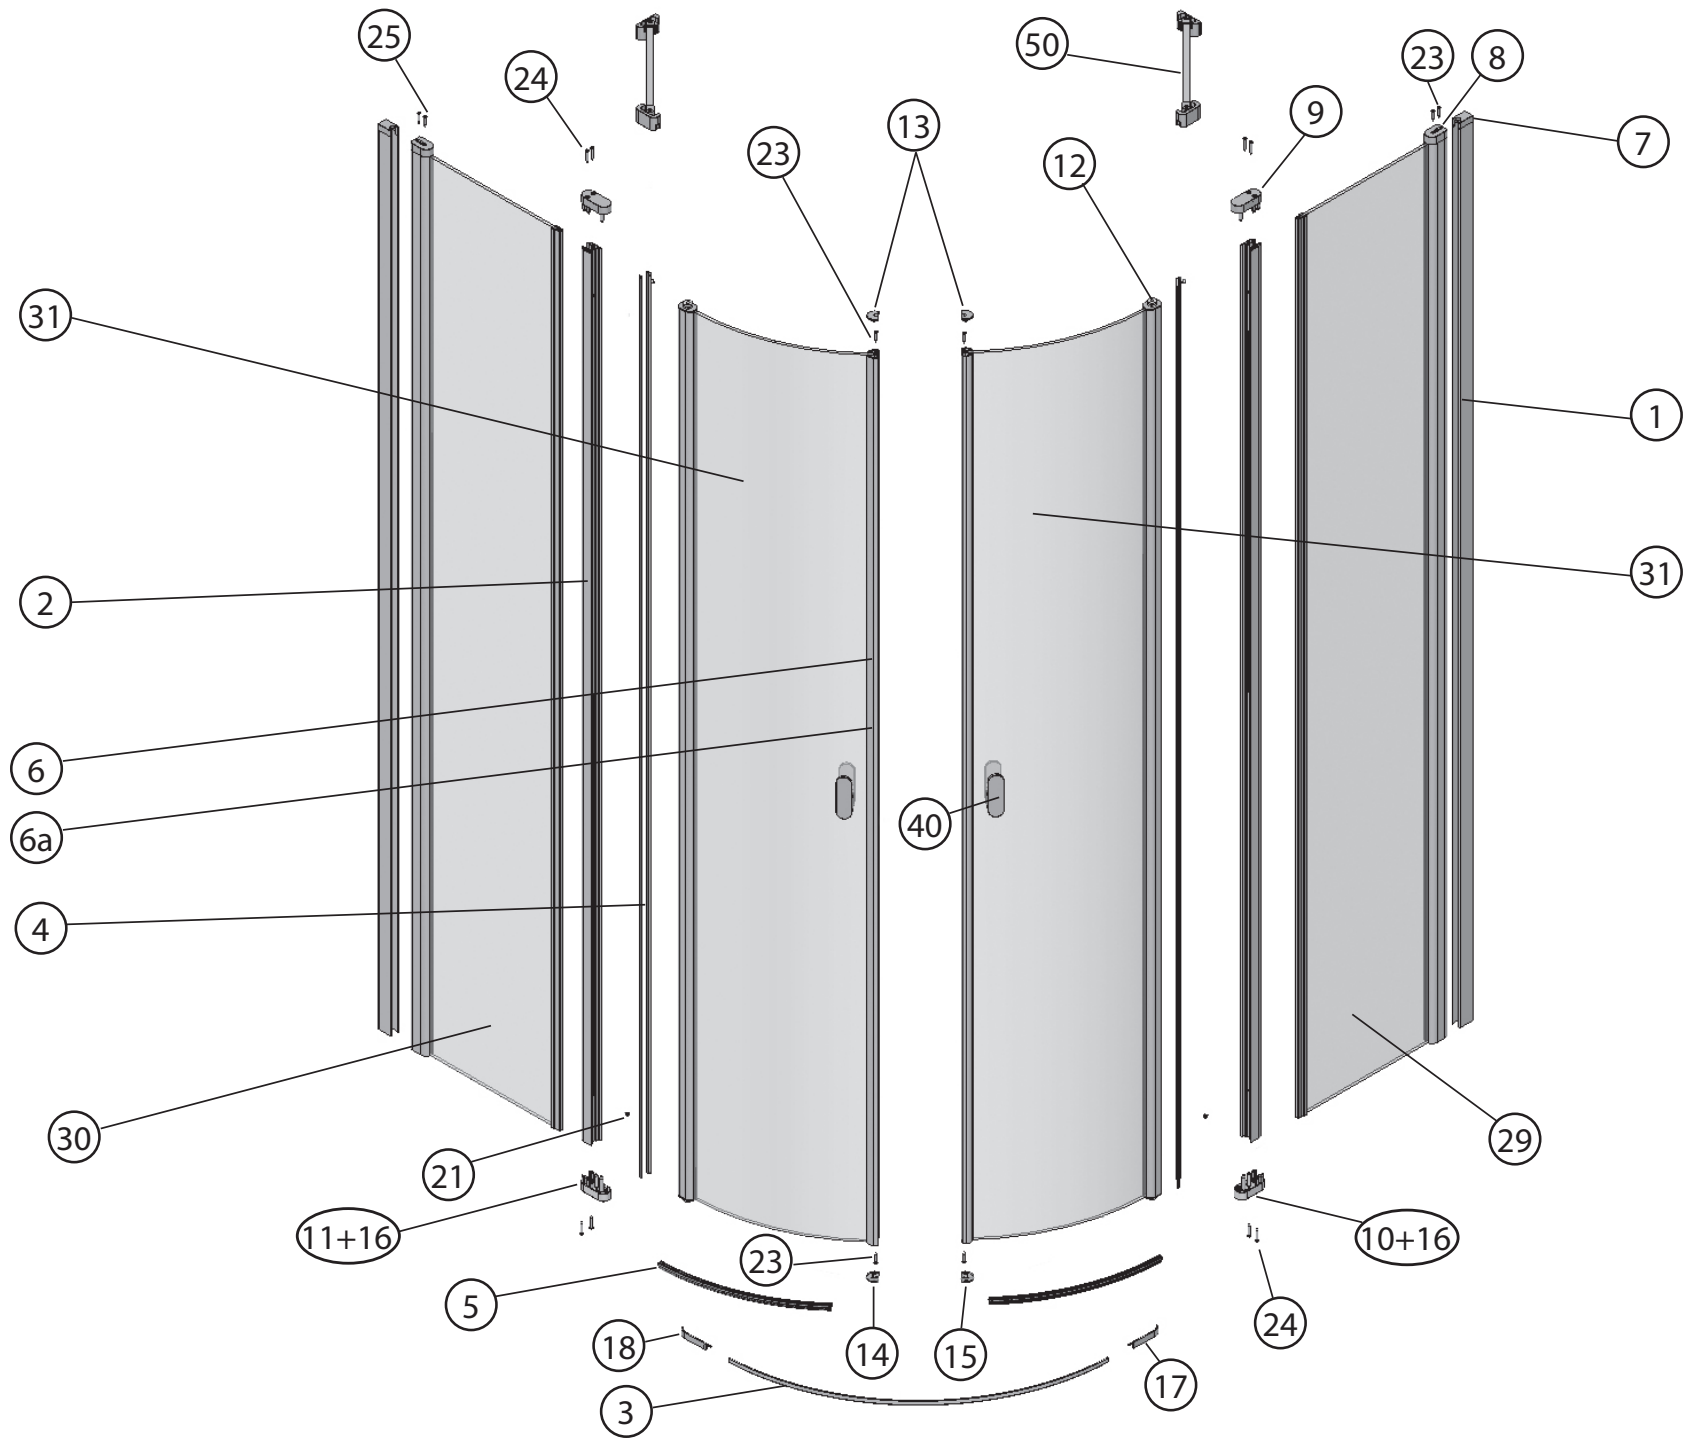


CHROME

Katalog dílů

Platnost od 07/2015

RAVAK[®]

CSKK4 - 80, 90

40

CSKK4 - 80, 90								
	Název:	Množství [ks]:	Rozeř [mm]:	Pro výrobek:	SIČ bílá:	SIČ elox:	SIČ bright:	Obrázek:
1	Ustavovací profil CHROME LR 12250	2	1934	CSKK4-80/90	XVC2500111934	XVC25001X1934	XVC25001U1934	
2	Svislý profil dveří/PS CHROME LR12244B	2	1918	CSKK4-80/90	XVC2470111918	XVC24701X1918	XVC24701U1918	
3	Prahová lišta	1	1245	CSKK4-80/90	XVC40801U0735			
4	Svislý těsnící profil CHROME dl.1938 mm	4	1938	CSKK4-80/90	X8CRPL0301938			
5	Vodorovná ostřiková lišta ohnutá CHROME dl.335 mm	2	335	CSKK4-80/90	X8CRPL0310335			
6	Magnet ILPEA C0720 dl.1909 mm	2	1909	CSKK4-80/90	X6C072001909			
6a	Svislý magnetový profil CSKK4 LR15437/01 white 1909	2	1909	CSKK4-80/90	XVF4370111909	XVF43701X1909	XVF4370111909	
7	Krycí plast ust. profilu CR-PL-001	2		CSKK4-80/90	X8CRPL001000A			
8	Krycí plast profilu CR-PL-002	2		CSKK4-80/90	X8CRPL002000A			
9	Hlavní plast horní 4D CR-PL-005-010	2		CSKK4-80/90	X8CRZA015010A			
10	Hlavní plast spodní 4D levý CR-PL-005-02L	1		CSKK4-80/90	X8CRPL00502LA			
11	Hlavní plast spodní 4D pravý CR-PL-005-02P	1		CSKK4-80/90	X8CRPL00502PA			
12	Krycí plast profilu CR-PL-007 / čep	4		CSKK4-80/90	X8CRPL0070001			
13	Krycí plast profilu horní CR-PL-008-010	2		CSKK4-80/90	X8CRPL008010A			
14	Krycí plast profilu spodní levý CR-PL-008-02L	1		CSKK4-80/90	X8CRPL00802LO			
15	Krycí plast profilu spodní pravý CR-PL-008-02P	1		CSKK4-80/90	X8CRPL00802PO			
16	Zdvihací vložka stavitelná CR-PL-013	2		CSKK4-80/90	X8CRPL0130001			
17	Koncovka prahové lišty D4 levá CR-PL-052-01L	1		CSKK4-80/90	X8CRPL05201LA			
18	Koncovka prahové lišty D4 pravá CR-PL-052-01P	1		CSKK4-80/90	X8CRPL05201PA			
19	Podložka krytky - Transparent	4		CSKK4-80/90	X8A600000000	X8A600000000	X8BLPL157000	
20	Krytka šroubu	4		CSKK4-80/90	X8A500000001	X8A500000000	X8BLPL15600A	