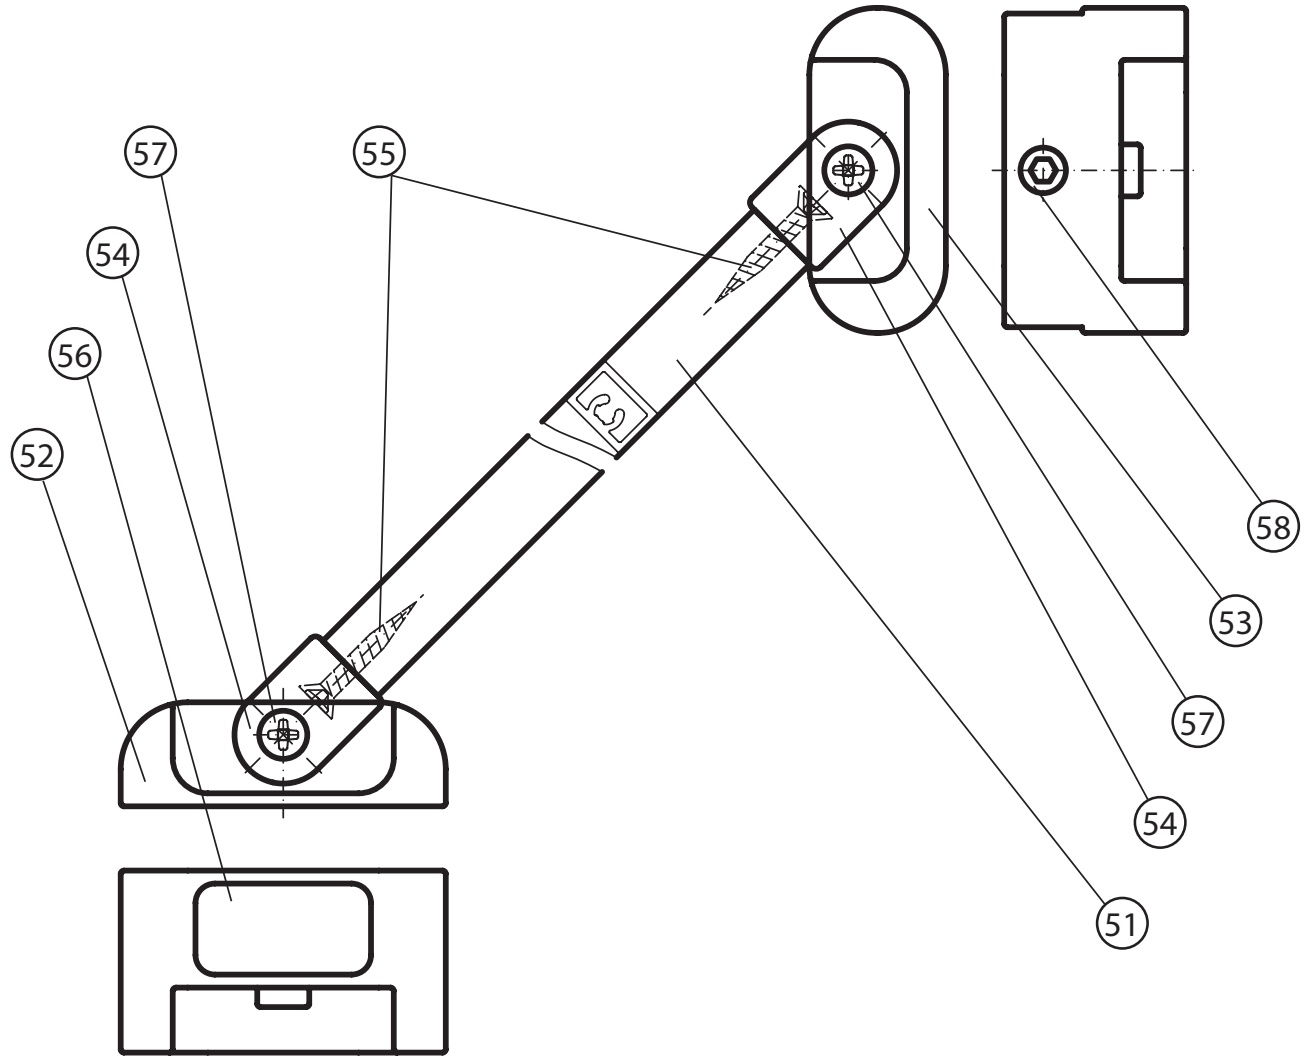

50

CSD2 - 100,110,120								
	Název:	Množství [ks]:	Rožměr [mm]:	Pro výrobek:	SIČ bílá:	SIČ elox:	SIČ bright:	Obrázek:
1	Ustavovací profil CHROME LR 12250	2	1934	CSD2-100/110/120	XVC2500111934	XVC25001X1934	XVC25001U1934	
2	Svislý profil dveří/PS CHROME LR12244B	1	1918	CSD2-100/110/120	XVC2470111918	XVC24701X1918	XVC24701U1918	
3	Prahová lišta Chrome rovná Bright 555	1	555	CSD2-100/110/120	XVC40806U0555			
4	Svislý těsnící profil CHROME dl.1938 mm	2	1938	CSD2-100/110/120	X8CRPL0301938			
5	Vodorovná ostřiková lišta CHROME dl.637mm	1	637	CSD2-100/110/120	X8CRPL0310637			
6	Magnet ILPEA C0720 dl.1909 mm	2	1909	CSD2-100/110/120	X6C072001909			
6a	Svislý magnetový profil přímý LR15427/01 white 1909	1	1909	CSD2-100/110/120	XVF4270111909	XVF42701X1909	XVF42701U1909	
7	Svislý magnetový profil CHROME LR12248	1	1934	CSD2-100/110/120	XVC2480111934	XVC24801X1934	XVC24801U1934	
8	Krycí plast ust. profilu CR-PL-001	2		CSD2-100/110/120	X8CRPL001000A			
9	Krycí plast profilu CR-PL-002	1		CSD2-100/110/120	X8CRPL002000A			
10	Krycí plast profilu CR-PL-003	1		CSD2-100/110/120	X8CRPL003000A			
11	Hlavní plast horní 4D CR-PL-005-010	1		CSD2-100/110/120	X8CRZA015010A			
12	Hlavní plast spodní 4D levý CR-PL-005-02L	1		CSD2-100/110/120	X8CRPL00502LA			
13	Hlavní plast spodní 4D pravý CR-PL-005-02P	1		CSD2-100/110/120	X8CRPL00502PA			
14	Krycí plast profilu CR-PL-007 / čep	2		CSD2-100/110/120	X8CRPL0070001			
15	Krycí plast profilu horní CR-PL-008-010	1		CSD2-100/110/120	X8CRPL008010A			
16	Krycí plast profilu spodní levý CR-PL-008-02L	1		CSD2-100/110/120	X8CRPL00802LO			
17	Krycí plast profilu spodní pravý CR-PL-008-02P	1		CSD2-100/110/120	X8CRPL00802PO			
18	Zdvíhací vložka stavitelná CR-PL-013	1		CSD2-100/110/120	X8CRPL0130001			
19	Koncovka prahové lišty D4 levá CR-PL-052-01L	1		CSD2-100/110/120	X8CRPL05201LA			
19	Koncovka prahové lišty D4 pravá CR-PL-052-01P	1		CSD2-100/110/120	X8CRPL05201PA