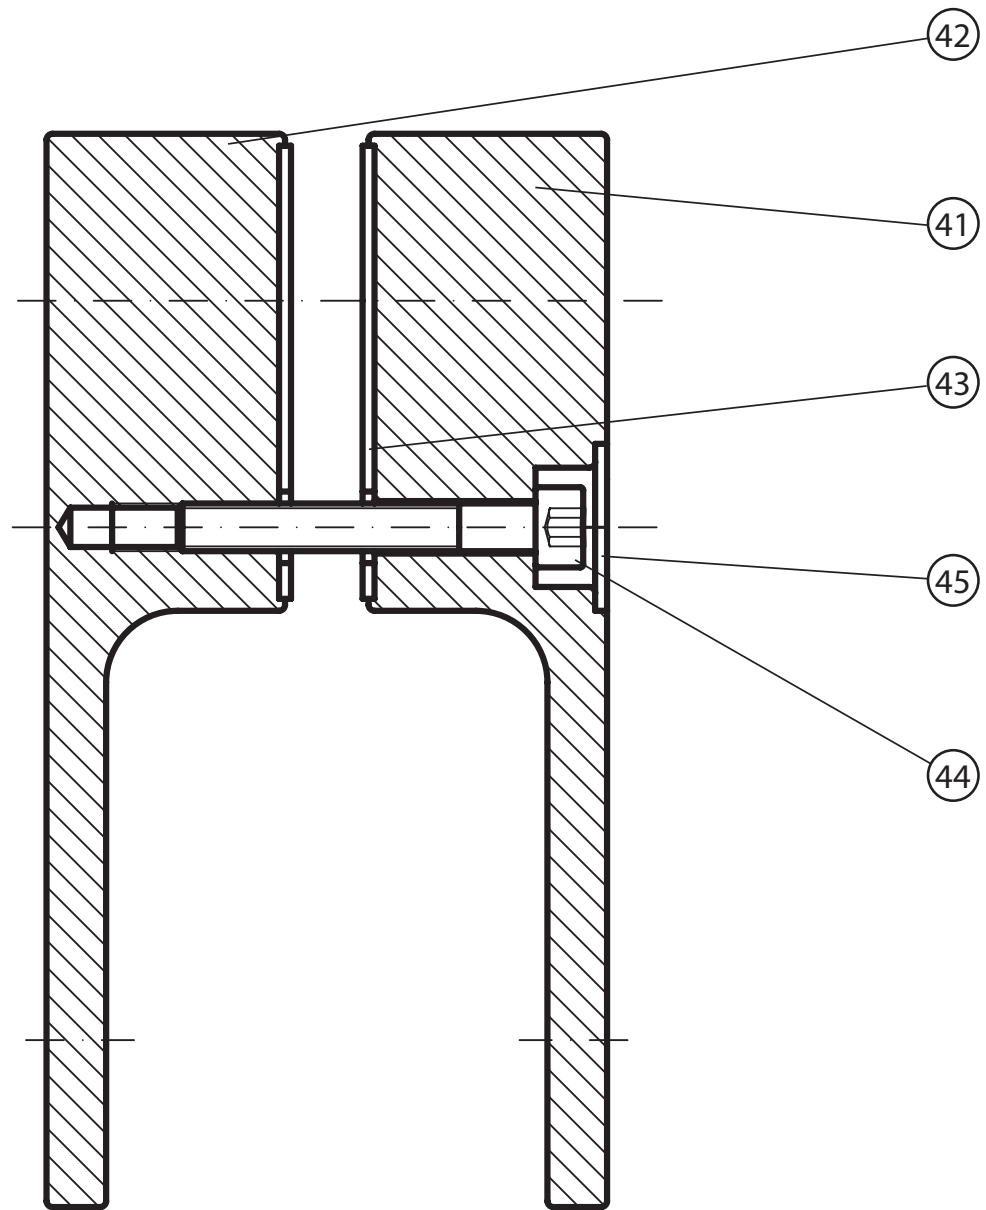

40

CSD1 - 80,90								
	Název:	Množství [ks]:	Rozměr [mm]:	Pro výrobek:	SIČ bílá:	SIČ elox:	SIČ bright:	Obrázek:
1	Ustavovací profil CHROME LR 12250	2	1934	CSD1-80/90	XVC2500111934	XVC25001X1934	XVC25001U1934	
2	Svislý profil dveře Chrome LR12246	1	1918	CSD1-80/90	XVC2460111918	XVC24601X1918	XVC24601U1918	
3	Prahová lišta Chrome rovná Bright 655	1	655	CSD1-80/90	XVC40804U0655			
3	Prahová lišta Chrome rovná Bright 755	1	755	CSD1-80/90	XVC40805U0755			
4	Svislý těsnící profil CHROME dl.1938 mm	2	1938	CSD1-80/90	X8CRPL0301938			
5	Vodorovná ostřížková lišta CHROME dl.637mm	1	637	CSD1-80/90	X8CRPL0310637			
5	Vodorovná ostřížková lišta CHROME dl.737mm	1	737	CSD1-80/90	X8CRPL0310737			
6	Magnet ILPEA C0720 dl.1909 mm	2	1909	CSD1-80/90	X6C072001909			
6a	Svislý magnetový profil přímý LR15427/01 white 1909	1	1909	CSD1-80/90	XVF4270111909	XVF42701X1909	XVF42701U1909	
7	Svislý magnetový profil CHROME LR12248	1	1934	CSD1-80/90	XVC2480111934	XVC24801X1934	XVC24801U1934	
8	Krycí plast ust. profilu CR-PL-001	2		CSD1-80/90	X8CRPL001000A			
9	Krycí plast profilu CR-PL-003	1		CSD1-80/90	X8CRPL003000A			
10	Hlavní plast horní 2D CR-PL-006-010	1		CSD1-80/90	X8CRZA016010A			
11	Hlavní plast spodní 2D levý CR-PL-006-02L	1		CSD1-80/90	X8CRPL00602LA			
12	Hlavní plast spodní 2D pravý CR-PL-006-02P	1		CSD1-80/90	X8CRPL00602PA			
13	Krycí plast profilu CR-PL-007 / čep	2		CSD1-80/90	X8CRPL0070001			
14	Krycí plast profilu horní CR-PL-008-010	1		CSD1-80/90	X8CRPL008010A			
15	Krycí plast profilu spodní levý CR-PL-008-02L	1		CSD1-80/90	X8CRPL00802LO			
16	Krycí plast profilu spodní pravý CR-PL-008-02P	1		CSD1-80/90	X8CRPL00802PO			
17	Zdvihací vložka stavitelná CR-PL-013	1		CSD1-80/90	X8CRPL0130001			
18	Koncovka prahové lišty D2 levá CR-PL-053-01L	1		CSD1-80/90	X8CRPL05301LA