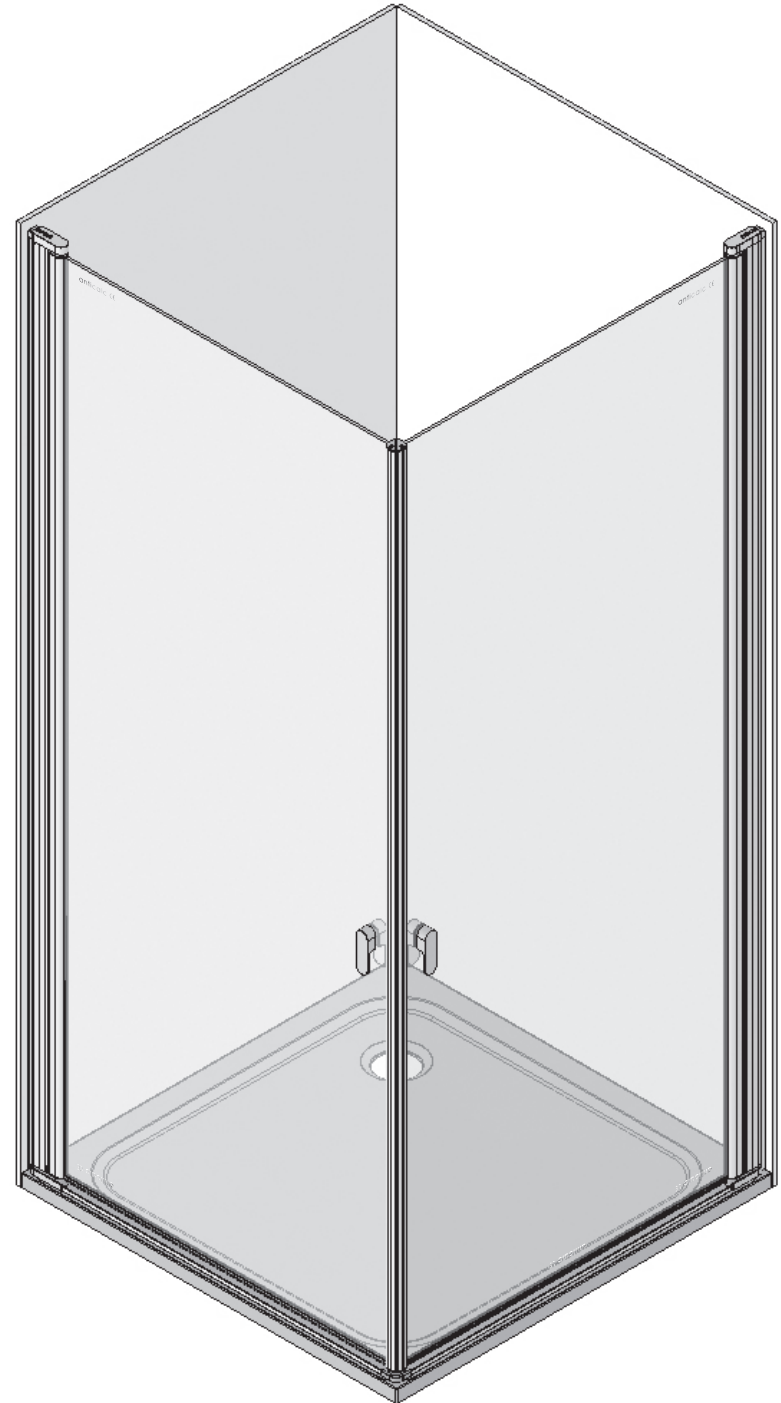

Název:	Množství [ks]:	Rozměr [mm]:	Pro výrobek:	SIČ bílá:	SIČ elox:	SIČ bright:	Obrázek:
30	Dveře CVSK1 ROSA 140/150 L	1		CVSK1-85L	XNDCRDV1787L	XNDCRDVX787L	XNDCRDVU787L	
30	Dveře CVSK1 ROSA 140/150 R	1		CVSK1-85R	XNDCRDV1787R	XNDCRDVX787R	XNDCRDVU787R	
30	Dveře CVSK1 ROSA 160/170 L	1		CVSK1-100L	XNDCRDV1937L	XNDCRDVX937L	XNDCRDVU937L	
30	Dveře CVSK1 ROSA 160/170 R	1		CVSK1-100R	XNDCRDV1937R	XNDCRDVX937R	XNDCRDVU937R	

CRV1 + CRV1 80, 90, 100