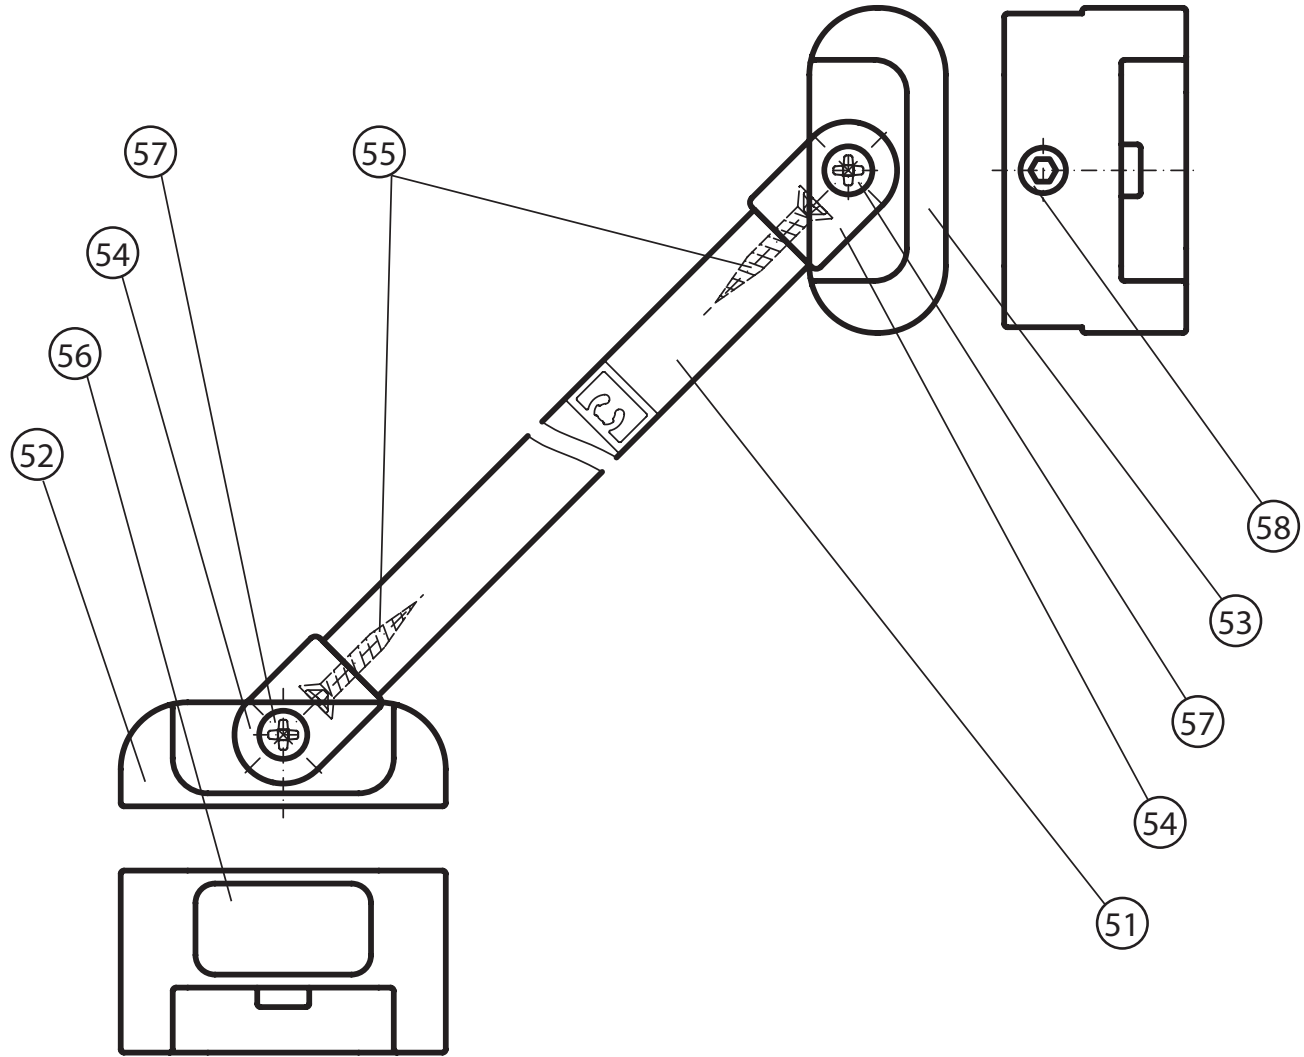

50

CVS2-100L/R - 10°CVS2-100L/R								
	Název:	Množství [ks]:	Rozměr [mm]:	Pro výrobek:	SIČ bílá:	SIČ elox:	SIČ bright:	Obrázek:
1	Ustavovací profil CHROME LR 12250	1	1484	CVS2-100 L/R	XVC2500211484	XVC25002X1484	XVC25002U1484	
1	Ustavovací profil 10° CHROME LR14526	1	1484	10°CVS2-100 L/R	XVE5260111484	XVE52601X1484	XVE52601U1484	
2	Svislý profil dveří / PS CHROME dl. 1468	1	1468	CVS2-100 L/R	XVC2470211468	XVC24702X1468	XVC24702U1468	
4	Svislý těsnící profil dl.1488 mm	2	1488	CVS2-100 L/R	X8CRPL0301488			
5	Vodorovná ostříkovaná lišta ohnutá CHROME dl.462 mm	1	462	CVS2-100 L/R	X8CRPL0310462			
7	Krycí plast ust. profilu CR-PL-001	1		CVS2-100 L/R	X8CRPL001000A			
7	Krycí plast ust. profilu 10° CR-PL-001-02L	1		10°CVS1-100 L	X8CRPL00102LA			
7	Krycí plast ust. profilu 10° CR-PL-001-02P	1		10°CVS1-100R	X8CRPL00102PA			
8	Krycí plast profilu CR-PL-002	1		CVS2-100 L/R	X8CRPL002000A			
9	Hlavní plast horní 4D CR-PL-005-010	1		CVS2-100 L/R	X8CRZA015010A			
10	Hlavní plast spodní 4D levý CR-PL-005-02L	1		CVS2-100 L/R	X8CRPL00502LA			
11	Hlavní plast spodní 4D pravý CR-PL-005-02P	1		CVS2-100 L/R	X8CRPL00502PA			
12	Krycí plast profilu CR-PL-007 / čep	2		CVS2-100 L/R	X8CRPL0070001			
16	Zdvihací vložka stavitelná CR-PL-013	1		CVS2-100 L/R	X8CRPL0130001			
19	Podložka krytky - Transparent	2		CVS2-100 L/R	X8A600000000	X8A600000000	X8BLPL157000	
20	Krytka šroubu	2		CVS2-100 L/R	X8A500000001	X8A500000000	X8BLPL15600A	
22	Šroub samořezný 3,5x13 DIN 7981 A2 nerez	5	ø3,5x13	CVS2-100 L/R	X97981035130			
23	Šroub samořez 3,5x13 DIN 7982 nerez	1	ø3,5x13	CVS2-100 L/R	X97982035130			
24	Šroub samořez 3,5 x 32 DIN 7981 A2 nerez	4	ø3,5x32	CVS2-100 L/R	X97981035320			
25	Šroub samořez 3,5 x 32 DIN 7982 nerez	1	ø3,5x32	CVS2-100 L/R	X97982035320