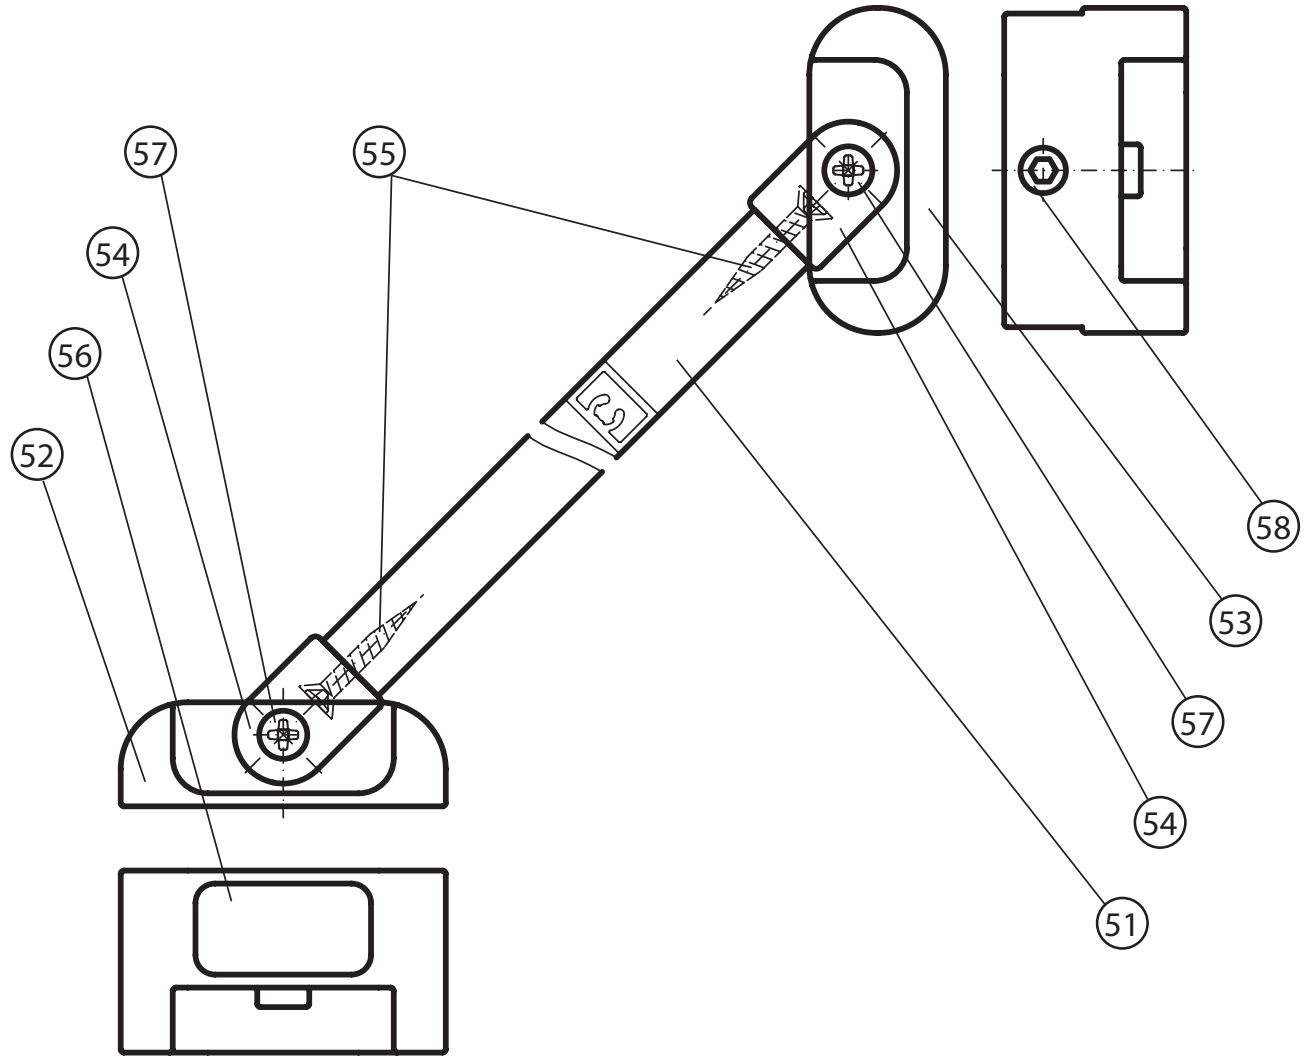

50

CPS - 80, 90,100								
	Název:	Množství [ks]:	Rozměr [mm]:	Pro výrobek:	SIČ bílá:	SIČ elox:	SIČ bright:	Obrázek:
1	Ustavovací profil CHROME LR 12250	1	1927	CPS-80/90/100	XVC2500311927	XVC25003X1927	XVC25003U1927	
6	Magnet ILPEA C0720 dl.1927 mm	1	1927	CPS-80/90/100	X6C072001928			
6a	Svislý magnetový profil 45 Chrome LR12245/1 1909	1	1927	CPS-80/90/100	XVF4260211927	XVF42602X1927	XVF42602U1927	
7	Krycí plast ust. profilu CR-PL-001	1		CPS-80/90/100		X8CRPL001000A		
8	Krycí plast profilu CR-AL-002 - CR-PL-002	1		CPS-80/90/100		X8CRPL002000A		
13	Krycí plast profilu pravý CR-PL-009-01P	1		CPS-80/90/100		X8CRPL00901PA		
14	Krycí plast profilu levý CR-PL-009-01L	1		CPS-80/90/100		X8CRPL00901LA		
15	Koncovka prahové lišty PS levá CR-PL-055-01L	1		CPS-80/90/100		X8CRPL05501LA		
16	Koncovka prahové lišty PS pravá CR-PL-055-01P	1		CPS-80/90/100		X8CRPL05501PA		
19	Podložka krytky - Transparent	2		CPS-80/90/100	X8A600000000	X8A600000000	X8BLPL157000	
20	Krytka šroubu	2		CPS-80/90/100	X8A500000001	X8A500000000	X8BLPL15600A	
22	Šroub samořezný 3,5x13 DIN 7981 A2 nerez	2	ø3,5x13	CPS-80/90/100		X97981035130		
23	Šroub samořez 3,5x13 DIN 7982 nerez	2	ø3,5x13	CPS-80/90/100		X97982035130		
25	Šroub samořez 3,5 x 32 DIN 7982 A2 nerez	1	ø3,5x32	CPS-80/90/100		X97982035320		
27	Hmoždinka Ø 8	3	ø8x40	CPS-80/90/100	X20600080000	X20600080000	X20600080000	
28	Vrūt do hmoždinky 4x40	3	ø4x40	CPS-80/90/100	X94000040400	X94000040400	X94000040400	
30	Pevná stěna - CPS 80	1		CPS-80	XNDCRPS17240	XNDCRPSX7240	XNDCRPSU7240	
30	Pevná stěna - CPS 90	1		CPS-90	XNDCRPS18240	XNDCRPSX8240	XNDCRPSU8240	
30	Pevná stěna - CPS 100	1		CPS-100	XNDCRPS19240	XNDCRPSX9240	XNDCRPSU9240