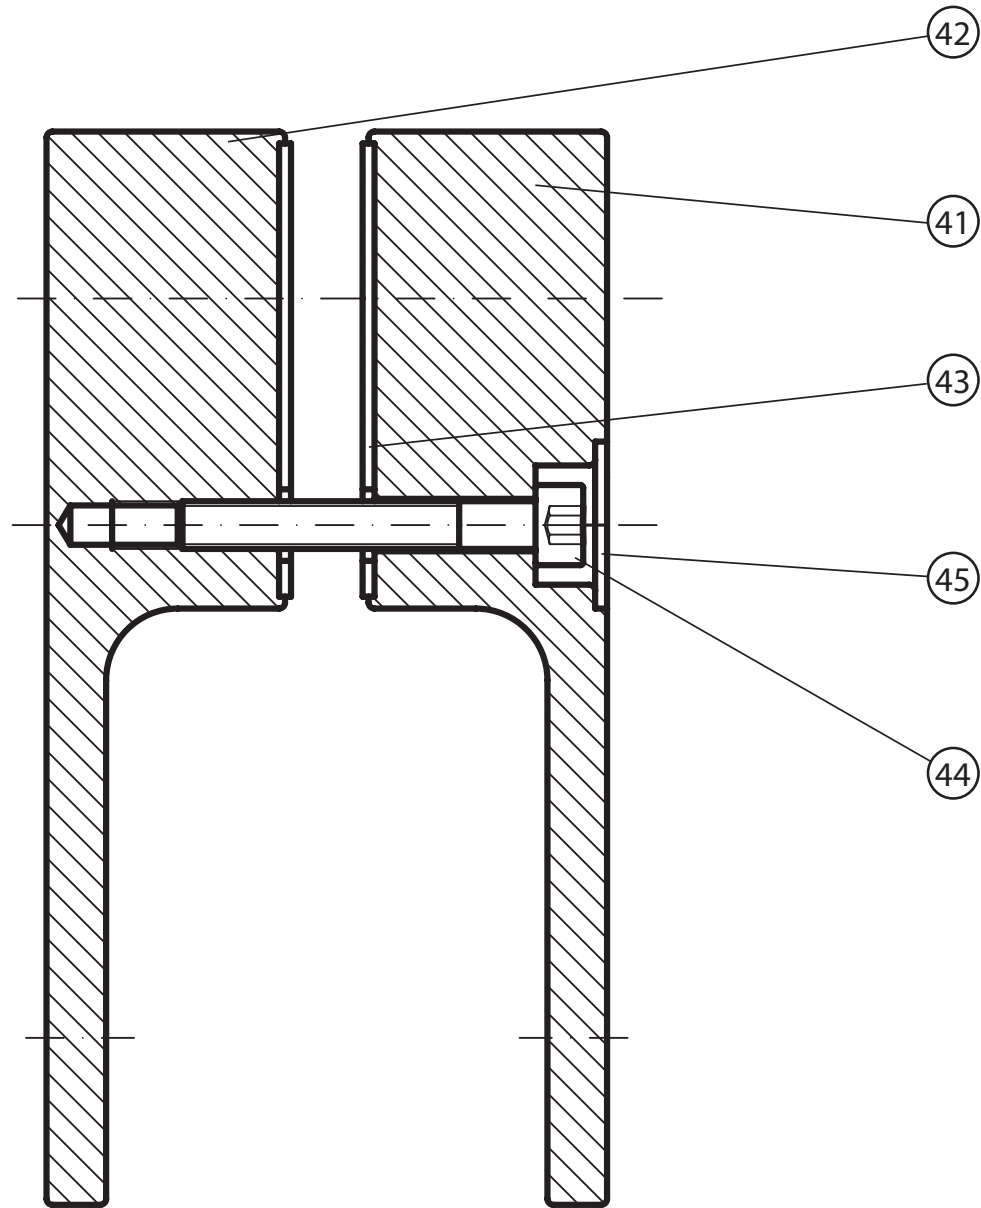

40

CRV1 80, 90, 100								
	Název:	Množství [ks]:	Rozměr [mm]:	Pro výrobek:	SIČ bílá:	SIČ elox:	SIČ bright:	Obrázek:
1	Ustavovací profil zesílený LR14698	1	1934	CRV1-80/90/100	XVE6980111934	XVE69801X1934	XVE69801U1934	
2	Svislý profil dveře Chrome LR12246	1	1918	CRV1-80/90/100	XVC2460111918	XVC24601X1918	XVC24601U1918	
3	Prahová lišta Chrome rovná Bright 692	1	692	CRV1-80	XVC40812U0692			
3	Prahová lišta Chrome rovná Bright 792	1	792	CRV1-90	XVC40813U0792			
3	Prahová lišta Chrome rovná Bright 892	1	892	CRV1-100	XVC40814U0892			
4	Svislý těsnící profil CHROME dl.1938 mm	2	1938	CRV1-80/90/100	X8CRPL0301938			
5	Vodorovná ostřížková lišta CHROME dl.669mm	1	669	CRV1-80	X8CRPL0310669			
5	Vodorovná ostřížková lišta CHROME dl.769mm	1	769	CRV1-90	X8CRPL0310769			
5	Vodorovná ostřížková lišta CHROME dl.869mm	1	869	CRV1-100	X8CRPL0310869			
6	Magnet ILPEA C0720 dl.1909 mm	1	1909	CRV1-80/90	X6C072001909			
7	Svislý magnetový profil 45 Chrome LR12245/1 1909	1	1909	CRV1-80/90/100	XVF4260111909	XVF42601X1909	XVF42601U1909	
8	Krycí plast ust. profilu CR-PL-001	1		CRV1-80/90/100	X8CRPL001000A			
9	Hlavní díl horní Chrome 2D CR-PL-016-010	1		CRV1-80/90/100	X8CRZA016010A			
10	Hlavní plast spodní 2D levý CR-PL-006-02L	1		CRV1-80/90/100	X8CRPL00602LA			
11	Hlavní plast spodní 2D pravý CR-PL-006-02P	1		CRV1-80/90/100	X8CRPL00602PA			
12	Krycí plast profilu CR-PL-007 / čep	2		CRV1-80/90/100	X8CRPL0070001			
13	Krycí plast profilu horní levý CR-PL-009-01L	1		CRV1-80/90/100	X8CRPL00901LA			
14	Krycí plast profilu horní pravý CR-PL-009-01P	1		CRV1-80/90/100	X8CRPL00901PA			
15	Zdvihací vložka stavitelná CR-PL-013	1		CRV1-80/90/100	X8CRPL0130001			
16	Koncovka prahové lišty D2 levá CR-PL-053-01L	1		CRV1-80/90/100	X8CRPL05301LA