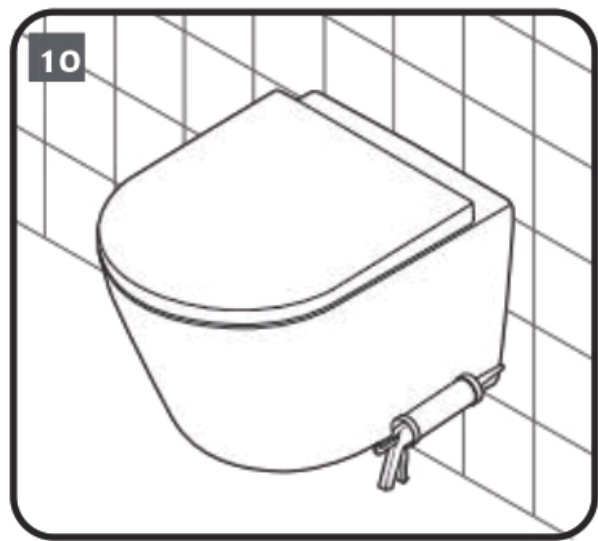

## Montážní návod – Závěsná WC mísa Toluco

---

- CZ** Montážní návod – Závěsná WC mísa Toluco
- SK** Montážny návod – Závěsná WC mísa Toluco
- PL** Instrukcja montażu – Miska WC podwieszana Toluco
- EN** Installation Manual – Toluco Wall-Hung Toilet Bowl
- HU** Szerelési útmutató – Toluco falí WC-csésze
- DE** Montageanleitung – Toluco Wand-WC