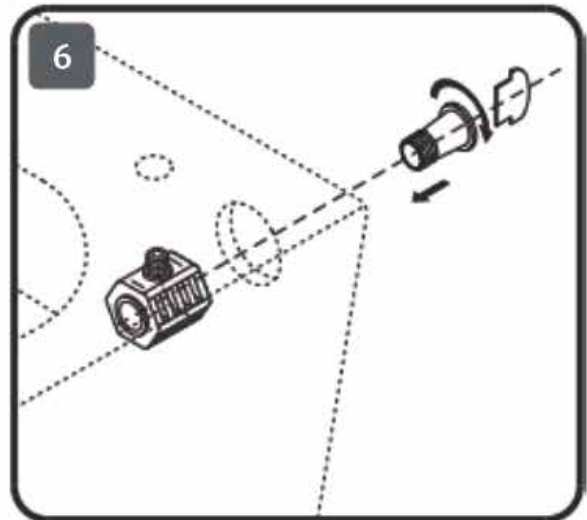

## Montážní návod – Závěsná WC mísa Toluco

---

- CZ** Montážní návod – Závěsná WC mísa Toluco
- SK** Montážny návod – Závěsná WC mísa Toluco
- PL** Instrukcja montażu – Miska WC podwieszana Toluco
- EN** Installation Manual – Toluco Wall-Hung Toilet Bowl
- HU** Szerelési útmutató – Toluco falí WC-csésze
- DE** Montageanleitung – Toluco Wand-WC