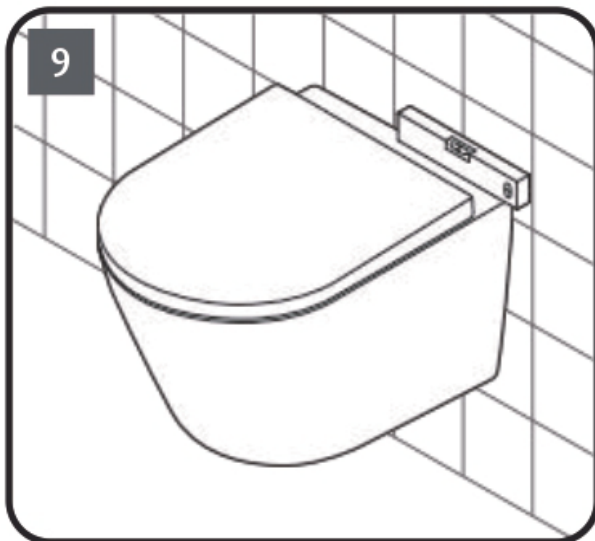

## Montážní návod – Závěsná WC mísa Toluco

---

- CZ** Montážní návod – Závěsná WC mísa Toluco
- SK** Montážny návod – Závěsná WC mísa Toluco
- PL** Instrukcja montażu – Miska WC podwieszana Toluco
- EN** Installation Manual – Toluco Wall-Hung Toilet Bowl
- HU** Szerelési útmutató – Toluco falí WC-csésze
- DE** Montageanleitung – Toluco Wand-WC