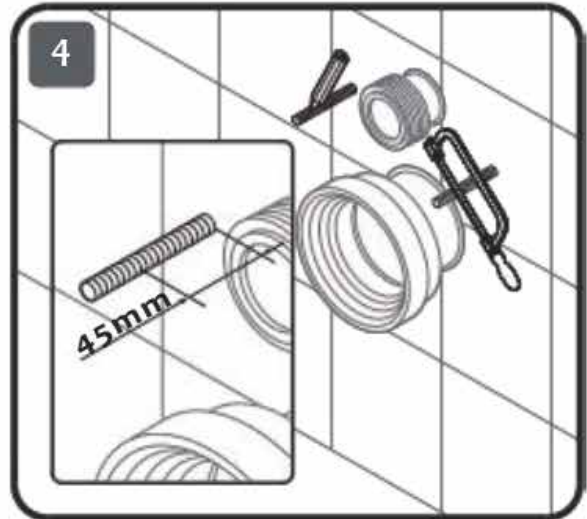

## Montážní návod – Závěsná WC mísa Toluco

---

- CZ** Montážní návod – Závěsná WC mísa Toluco
- SK** Montážny návod – Závěsná WC mísa Toluco
- PL** Instrukcja montażu – Miska WC podwieszana Toluco
- EN** Installation Manual – Toluco Wall-Hung Toilet Bowl
- HU** Szerelési útmutató – Toluco falí WC-csésze
- DE** Montageanleitung – Toluco Wand-WC