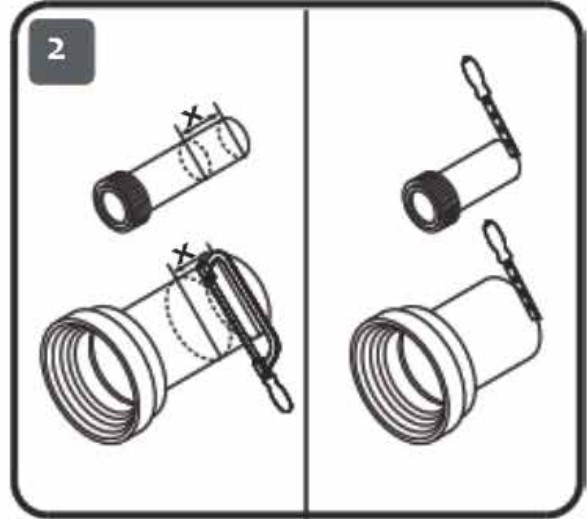

## Montážní návod – Závěsná WC mísa Toluco

---

- CZ** Montážní návod – Závěsná WC mísa Toluco
- SK** Montážny návod – Závěsná WC mísa Toluco
- PL** Instrukcja montażu – Miska WC podwieszana Toluco
- EN** Installation Manual – Toluco Wall-Hung Toilet Bowl
- HU** Szerelési útmutató – Toluco falí WC-csésze
- DE** Montageanleitung – Toluco Wand-WC