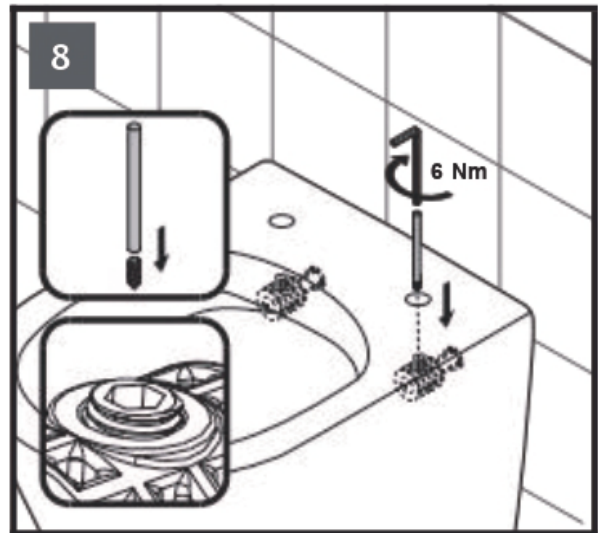

## Montážní návod – Závěsná WC mísa Toluco

---

- CZ** Montážní návod – Závěsná WC mísa Toluco
- SK** Montážny návod – Závěsná WC mísa Toluco
- PL** Instrukcja montażu – Miska WC podwieszana Toluco
- EN** Installation Manual – Toluco Wall-Hung Toilet Bowl
- HU** Szerelési útmutató – Toluco falí WC-csésze
- DE** Montageanleitung – Toluco Wand-WC