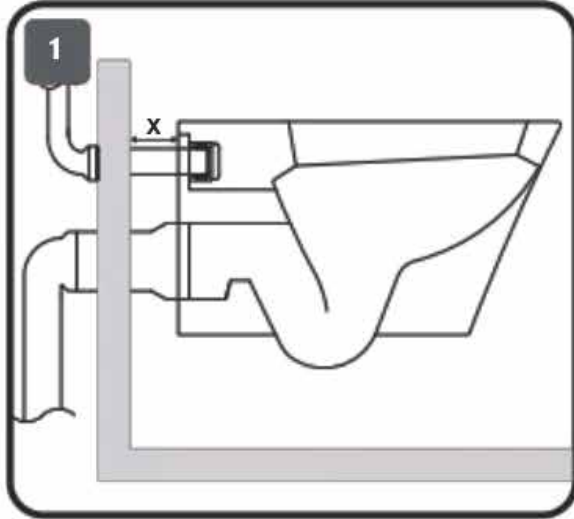

## Montážní návod – Závěsná WC mísa Toluco

---

- CZ** Montážní návod – Závěsná WC mísa Toluco
- SK** Montážny návod – Závěsná WC mísa Toluco
- PL** Instrukcja montażu – Miska WC podwieszana Toluco
- EN** Installation Manual – Toluco Wall-Hung Toilet Bowl
- HU** Szerelési útmutató – Toluco falí WC-csésze
- DE** Montageanleitung – Toluco Wand-WC