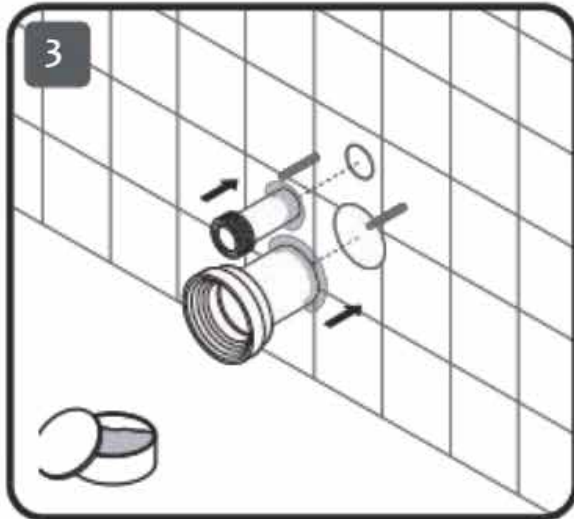

## Montážní návod – Závěsná WC mísa Toluco

---

- CZ** Montážní návod – Závěsná WC mísa Toluco
- SK** Montážny návod – Závěsná WC mísa Toluco
- PL** Instrukcja montażu – Miska WC podwieszana Toluco
- EN** Installation Manual – Toluco Wall-Hung Toilet Bowl
- HU** Szerelési útmutató – Toluco falí WC-csésze
- DE** Montageanleitung – Toluco Wand-WC