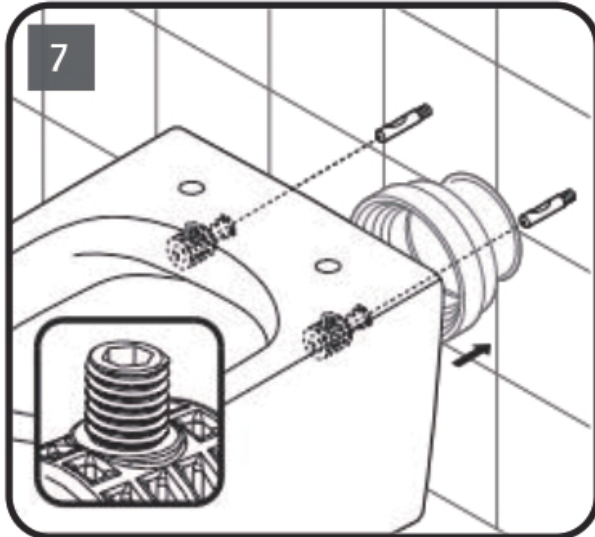

## Montážní návod – Závěsná WC mísa Toluco

---

- CZ** Montážní návod – Závěsná WC mísa Toluco
- SK** Montážny návod – Závěsná WC mísa Toluco
- PL** Instrukcja montażu – Miska WC podwieszana Toluco
- EN** Installation Manual – Toluco Wall-Hung Toilet Bowl
- HU** Szerelési útmutató – Toluco falí WC-csésze
- DE** Montageanleitung – Toluco Wand-WC