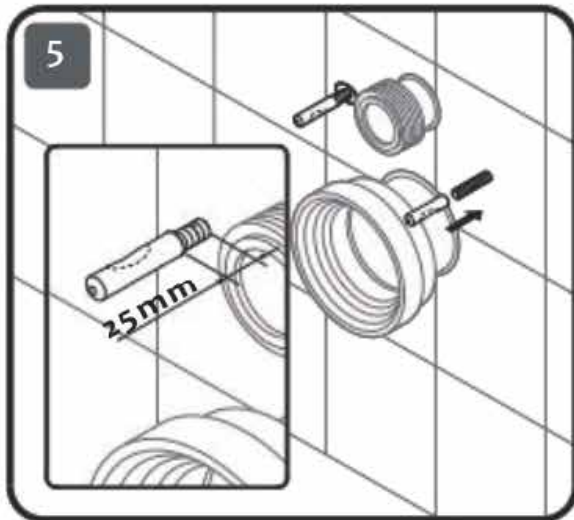

## Montážní návod – Závěsná WC mísa Toluco

---

- CZ** Montážní návod – Závěsná WC mísa Toluco
- SK** Montážny návod – Závěsná WC mísa Toluco
- PL** Instrukcja montażu – Miska WC podwieszana Toluco
- EN** Installation Manual – Toluco Wall-Hung Toilet Bowl
- HU** Szerelési útmutató – Toluco falí WC-csésze
- DE** Montageanleitung – Toluco Wand-WC