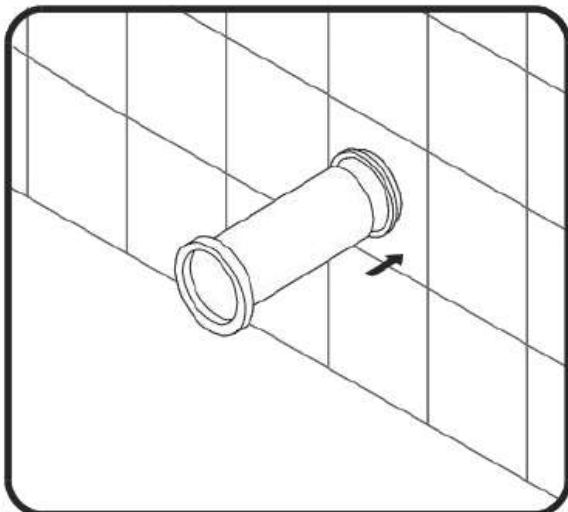

## Montážní návod – WC kombi Vereto

---

- CZ** Montážní návod – WC kombi Vereto
- SK** Montážny návod – WC kombi Vereto
- PL** Instrukcja montażu – kompakt WC Vereto
- EN** Installation manual – Vereto close-coupled toilet
- HU** Szerelési útmutató – Vereto monoblokkos WC
- DE** Montageanleitung – WC-Kombination Vereto