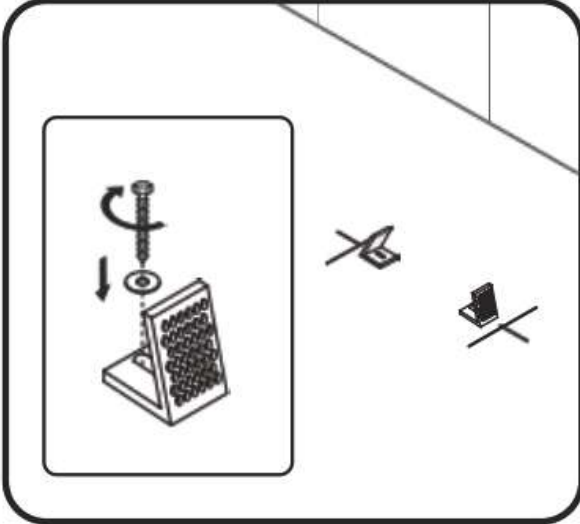

## Montážní návod – WC kombi Vereto

---

- CZ** Montážní návod – WC kombi Vereto
- SK** Montážny návod – WC kombi Vereto
- PL** Instrukcja montażu – kompakt WC Vereto
- EN** Installation manual – Vereto close-coupled toilet
- HU** Szerelési útmutató – Vereto monoblokkos WC
- DE** Montageanleitung – WC-Kombination Vereto