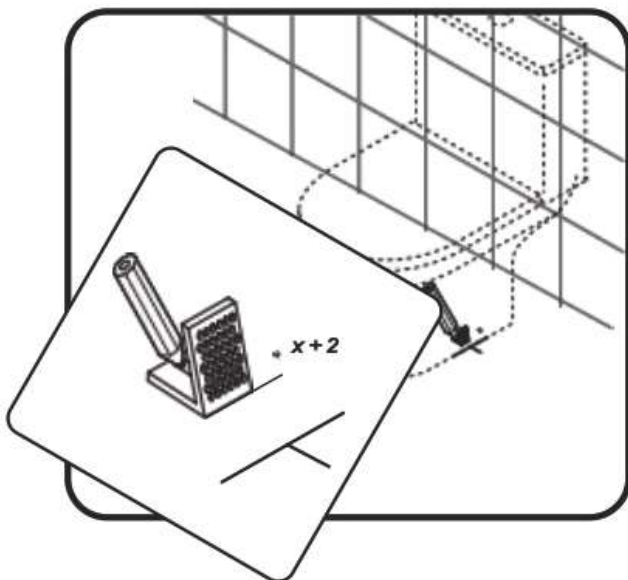

## Montážní návod – WC kombi Vereto

---

- CZ** Montážní návod – WC kombi Vereto
- SK** Montážny návod – WC kombi Vereto
- PL** Instrukcja montażu – kompakt WC Vereto
- EN** Installation manual – Vereto close-coupled toilet
- HU** Szerelési útmutató – Vereto monoblokkos WC
- DE** Montageanleitung – WC-Kombination Vereto