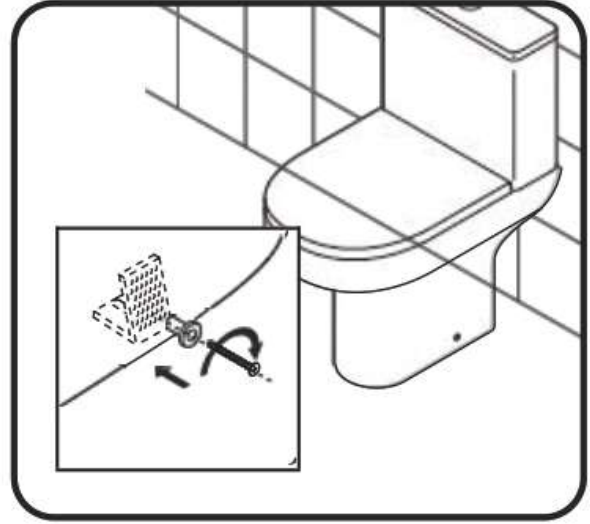

## Montážní návod – WC kombi Vereto

---

- CZ** Montážní návod – WC kombi Vereto
- SK** Montážny návod – WC kombi Vereto
- PL** Instrukcja montażu – kompakt WC Vereto
- EN** Installation manual – Vereto close-coupled toilet
- HU** Szerelési útmutató – Vereto monoblokkos WC
- DE** Montageanleitung – WC-Kombination Vereto