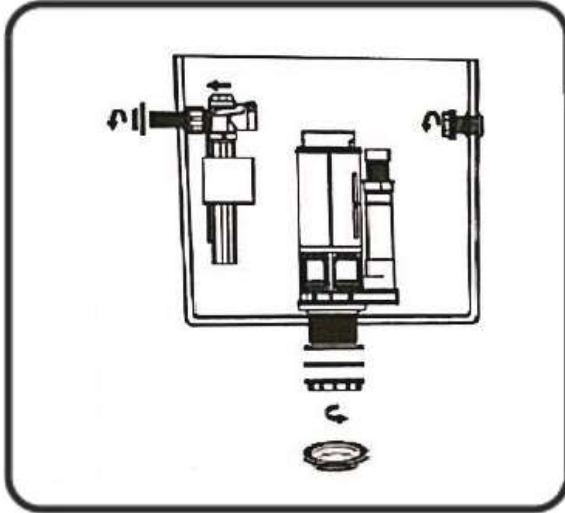

## Montážní návod – WC kombi Vereto

---

- CZ** Montážní návod – WC kombi Vereto
- SK** Montážny návod – WC kombi Vereto
- PL** Instrukcja montażu – kompakt WC Vereto
- EN** Installation manual – Vereto close-coupled toilet
- HU** Szerelési útmutató – Vereto monoblokkos WC
- DE** Montageanleitung – WC-Kombination Vereto