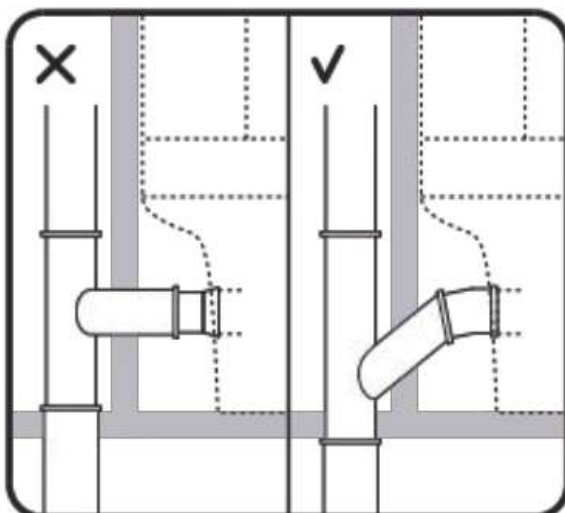

## Montážní návod – WC kombi Vereto

---

- CZ** Montážní návod – WC kombi Vereto
- SK** Montážny návod – WC kombi Vereto
- PL** Instrukcja montażu – kompakt WC Vereto
- EN** Installation manual – Vereto close-coupled toilet
- HU** Szerelési útmutató – Vereto monoblokkos WC
- DE** Montageanleitung – WC-Kombination Vereto