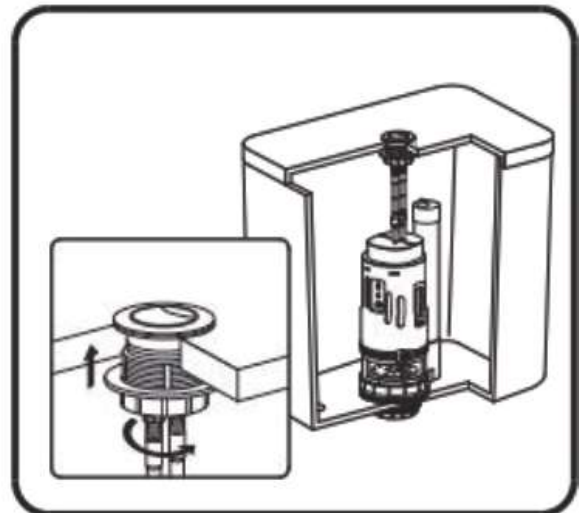

## Montážní návod – WC kombi Vereto

---

- CZ** Montážní návod – WC kombi Vereto
- SK** Montážny návod – WC kombi Vereto
- PL** Instrukcja montażu – kompakt WC Vereto
- EN** Installation manual – Vereto close-coupled toilet
- HU** Szerelési útmutató – Vereto monoblokkos WC
- DE** Montageanleitung – WC-Kombination Vereto