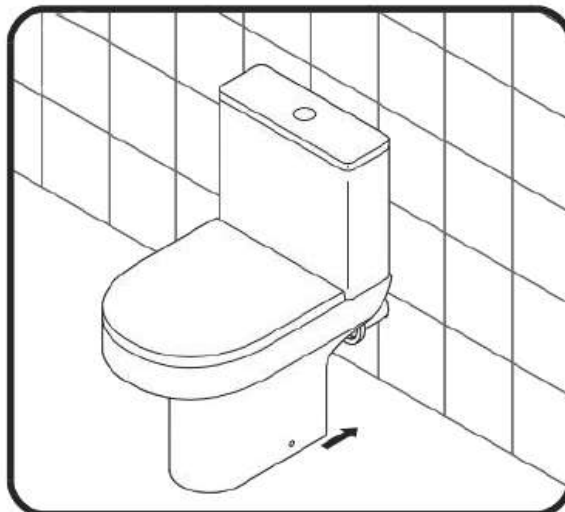

## Montážní návod – WC kombi Vereto

---

- CZ** Montážní návod – WC kombi Vereto
- SK** Montážny návod – WC kombi Vereto
- PL** Instrukcja montażu – kompakt WC Vereto
- EN** Installation manual – Vereto close-coupled toilet
- HU** Szerelési útmutató – Vereto monoblokkos WC
- DE** Montageanleitung – WC-Kombination Vereto