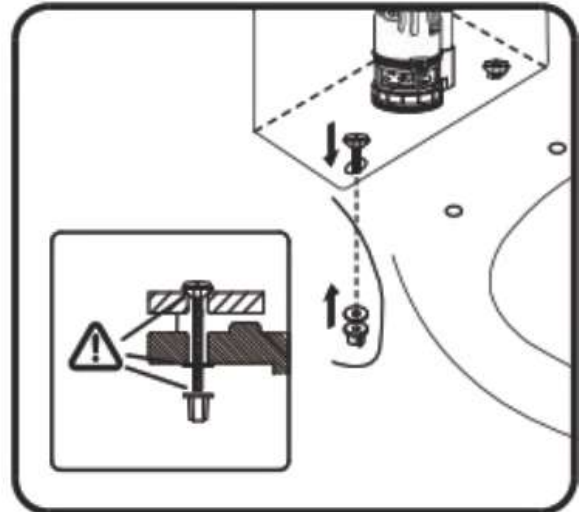

## Montážní návod – WC kombi Vereto

---

- CZ** Montážní návod – WC kombi Vereto
- SK** Montážny návod – WC kombi Vereto
- PL** Instrukcja montażu – kompakt WC Vereto
- EN** Installation manual – Vereto close-coupled toilet
- HU** Szerelési útmutató – Vereto monoblokkos WC
- DE** Montageanleitung – WC-Kombination Vereto