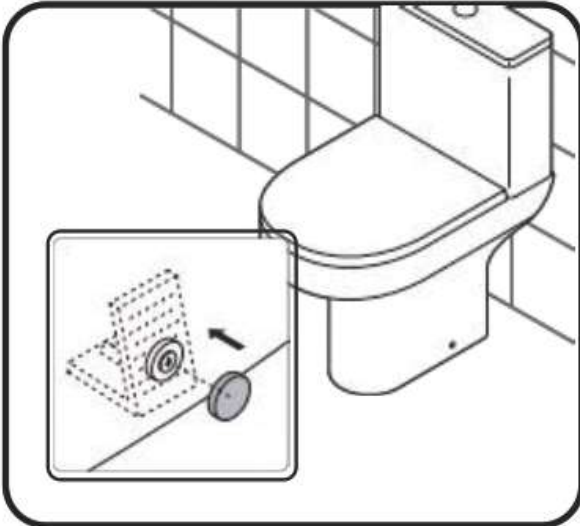

## Montážní návod – WC kombi Vereto

---

- CZ** Montážní návod – WC kombi Vereto
- SK** Montážny návod – WC kombi Vereto
- PL** Instrukcja montażu – kompakt WC Vereto
- EN** Installation manual – Vereto close-coupled toilet
- HU** Szerelési útmutató – Vereto monoblokkos WC
- DE** Montageanleitung – WC-Kombination Vereto