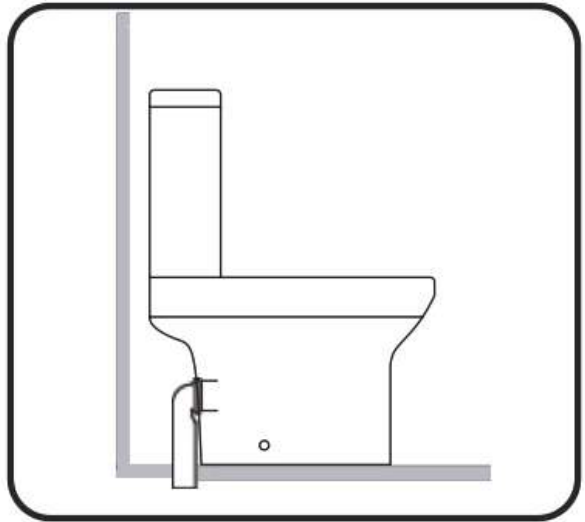

## Montážní návod – WC kombi Vereto

---

- CZ** Montážní návod – WC kombi Vereto
- SK** Montážny návod – WC kombi Vereto
- PL** Instrukcja montażu – kompakt WC Vereto
- EN** Installation manual – Vereto close-coupled toilet
- HU** Szerelési útmutató – Vereto monoblokkos WC
- DE** Montageanleitung – WC-Kombination Vereto