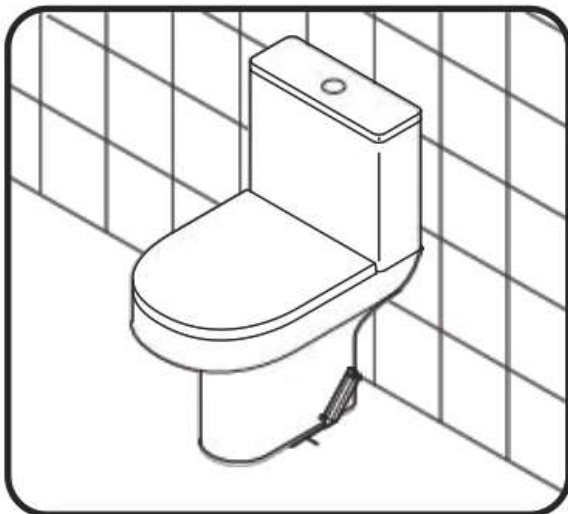

## Montážní návod – WC kombi Vereto

---

- CZ** Montážní návod – WC kombi Vereto
- SK** Montážny návod – WC kombi Vereto
- PL** Instrukcja montażu – kompakt WC Vereto
- EN** Installation manual – Vereto close-coupled toilet
- HU** Szerelési útmutató – Vereto monoblokkos WC
- DE** Montageanleitung – WC-Kombination Vereto