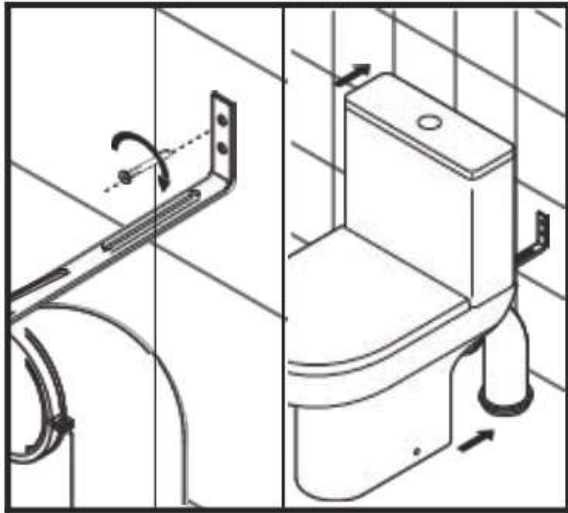

## Montážní návod – WC kombi Vereto

---

- CZ** Montážní návod – WC kombi Vereto
- SK** Montážny návod – WC kombi Vereto
- PL** Instrukcja montażu – kompakt WC Vereto
- EN** Installation manual – Vereto close-coupled toilet
- HU** Szerelési útmutató – Vereto monoblokkos WC
- DE** Montageanleitung – WC-Kombination Vereto