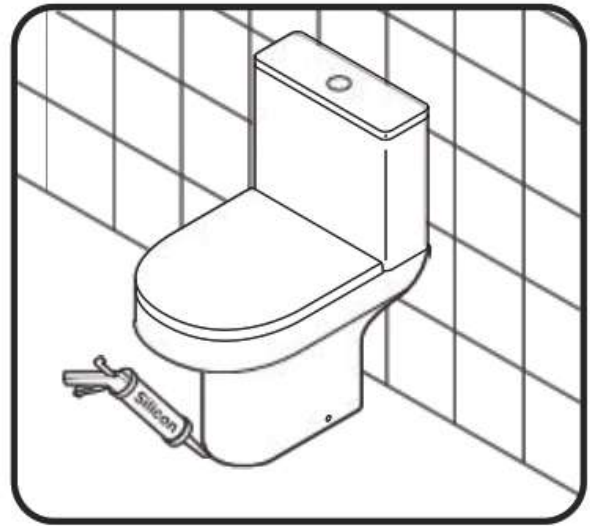

## Montážní návod – WC kombi Vereto

---

- CZ** Montážní návod – WC kombi Vereto
- SK** Montážny návod – WC kombi Vereto
- PL** Instrukcja montażu – kompakt WC Vereto
- EN** Installation manual – Vereto close-coupled toilet
- HU** Szerelési útmutató – Vereto monoblokkos WC
- DE** Montageanleitung – WC-Kombination Vereto