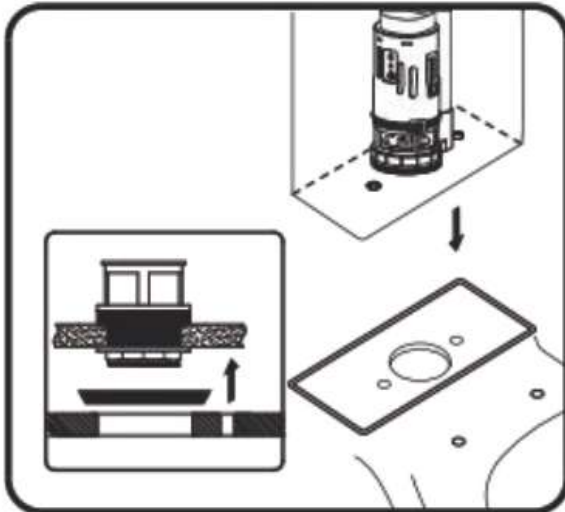

## Montážní návod – WC kombi Vereto

---

- CZ** Montážní návod – WC kombi Vereto
- SK** Montážny návod – WC kombi Vereto
- PL** Instrukcja montażu – kompakt WC Vereto
- EN** Installation manual – Vereto close-coupled toilet
- HU** Szerelési útmutató – Vereto monoblokkos WC
- DE** Montageanleitung – WC-Kombination Vereto