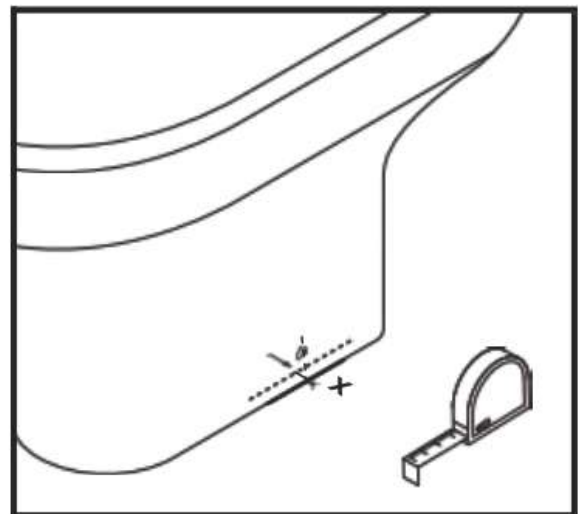

## Montážní návod – WC kombi Vereto

---

- CZ** Montážní návod – WC kombi Vereto
- SK** Montážny návod – WC kombi Vereto
- PL** Instrukcja montażu – kompakt WC Vereto
- EN** Installation manual – Vereto close-coupled toilet
- HU** Szerelési útmutató – Vereto monoblokkos WC
- DE** Montageanleitung – WC-Kombination Vereto