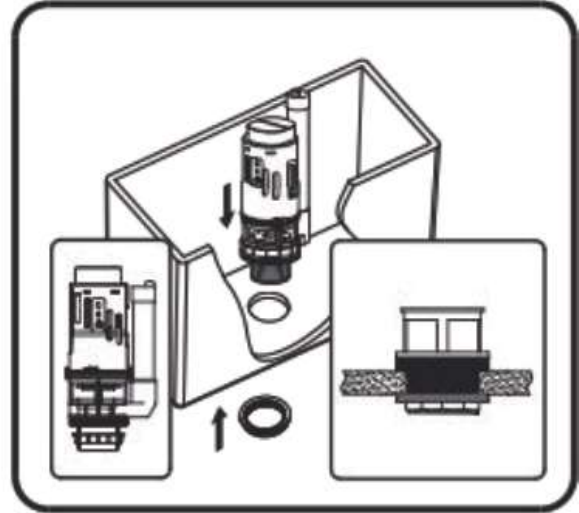

## Montážní návod – WC kombi Vereto

---

- CZ** Montážní návod – WC kombi Vereto
- SK** Montážny návod – WC kombi Vereto
- PL** Instrukcja montażu – kompakt WC Vereto
- EN** Installation manual – Vereto close-coupled toilet
- HU** Szerelési útmutató – Vereto monoblokkos WC
- DE** Montageanleitung – WC-Kombination Vereto