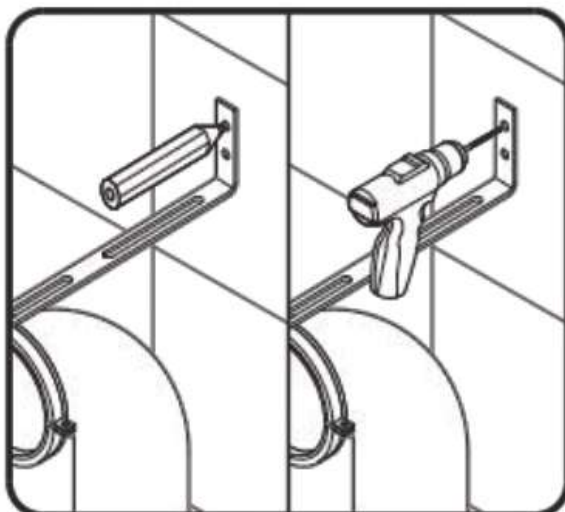

## Montážní návod – WC kombi Vereto

---

- CZ** Montážní návod – WC kombi Vereto
- SK** Montážny návod – WC kombi Vereto
- PL** Instrukcja montażu – kompakt WC Vereto
- EN** Installation manual – Vereto close-coupled toilet
- HU** Szerelési útmutató – Vereto monoblokkos WC
- DE** Montageanleitung – WC-Kombination Vereto