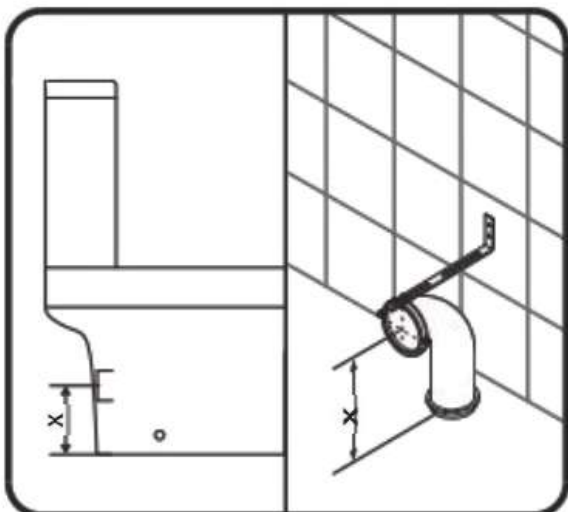

## Montážní návod – WC kombi Vereto

---

- CZ** Montážní návod – WC kombi Vereto
- SK** Montážny návod – WC kombi Vereto
- PL** Instrukcja montażu – kompakt WC Vereto
- EN** Installation manual – Vereto close-coupled toilet
- HU** Szerelési útmutató – Vereto monoblokkos WC
- DE** Montageanleitung – WC-Kombination Vereto