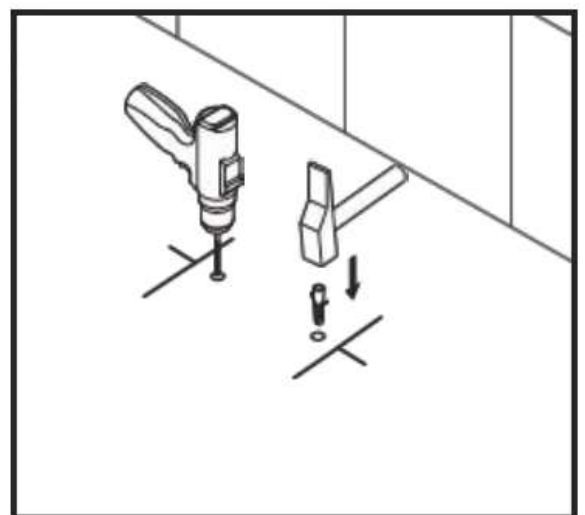

## Montážní návod – WC kombi Vereto

---

- CZ** Montážní návod – WC kombi Vereto
- SK** Montážny návod – WC kombi Vereto
- PL** Instrukcja montażu – kompakt WC Vereto
- EN** Installation manual – Vereto close-coupled toilet
- HU** Szerelési útmutató – Vereto monoblokkos WC
- DE** Montageanleitung – WC-Kombination Vereto