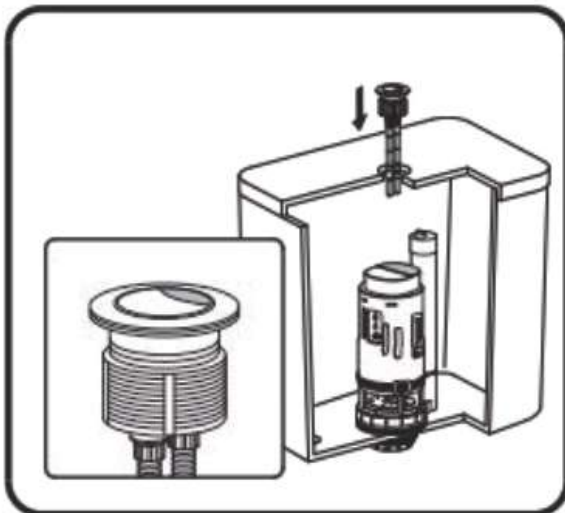

## Montážní návod – WC kombi Vereto

---

- CZ** Montážní návod – WC kombi Vereto
- SK** Montážny návod – WC kombi Vereto
- PL** Instrukcja montażu – kompakt WC Vereto
- EN** Installation manual – Vereto close-coupled toilet
- HU** Szerelési útmutató – Vereto monoblokkos WC
- DE** Montageanleitung – WC-Kombination Vereto