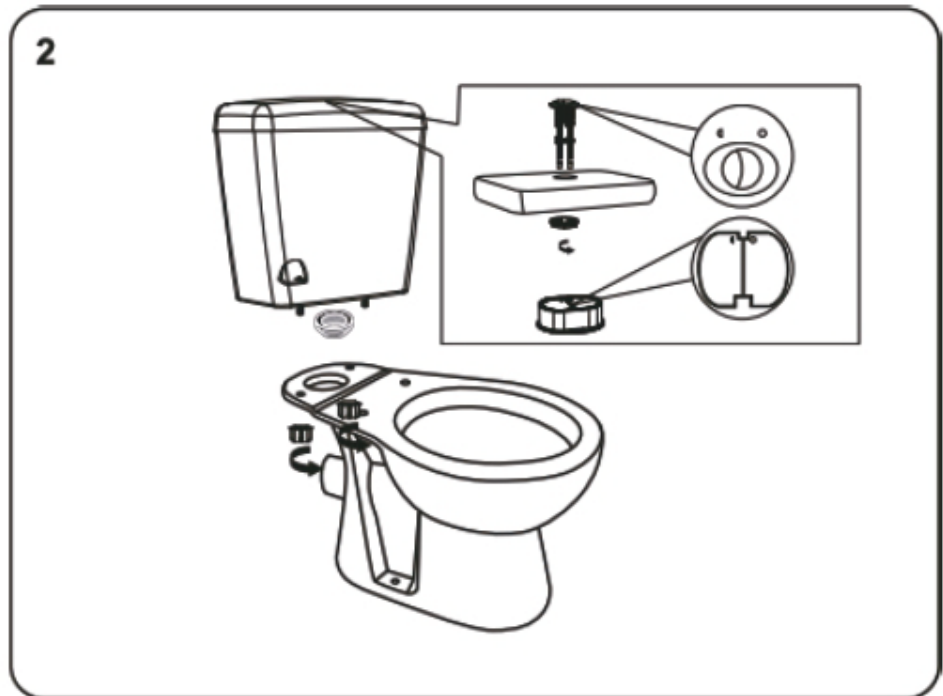

## Montážní návod – WC kombi Dure

---

- CZ** Montážní návod – WC kombi Dure
- SK** Montážny návod – WC kombi Dure
- PL** Instrukcja montażu – kompakt WC Dure
- EN** Installation manual – Dure close-coupled toilet
- HU** Szerelési útmutató – Dure monoblokkos WC
- DE** Montageanleitung – WC-Kombination Dure