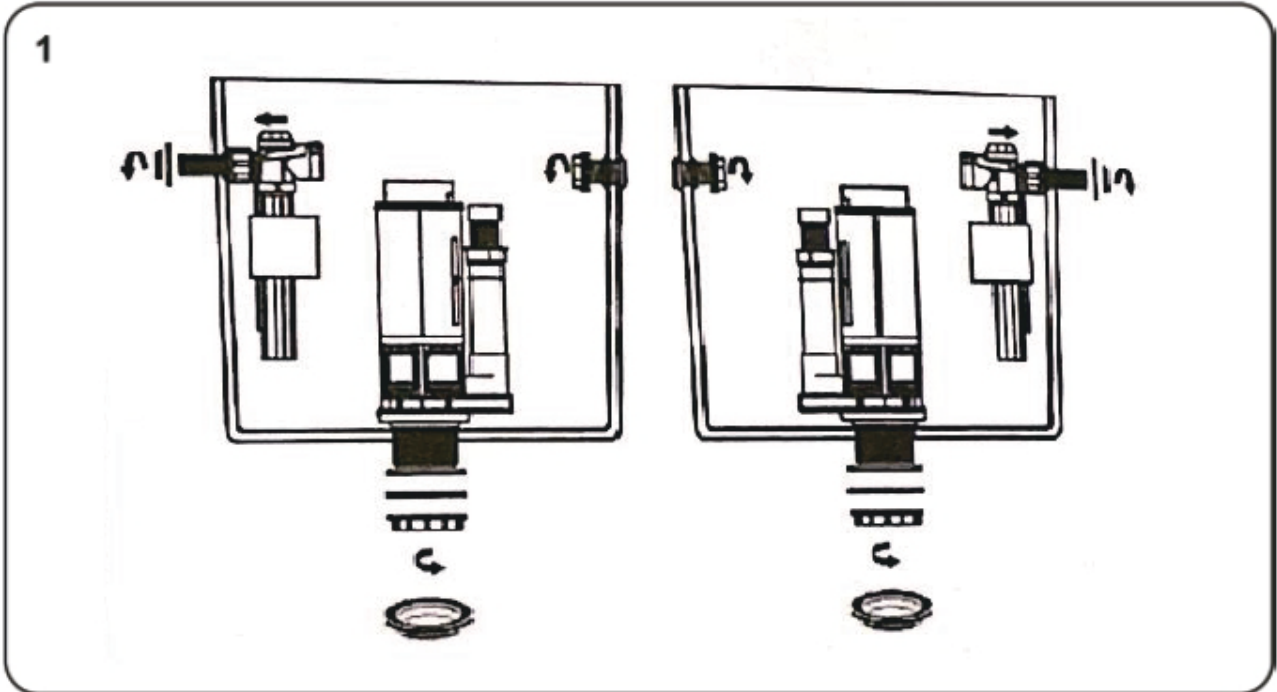

## Montážní návod – WC kombi Dure

---

- CZ** Montážní návod – WC kombi Dure
- SK** Montážny návod – WC kombi Dure
- PL** Instrukcja montażu – kompakt WC Dure
- EN** Installation manual – Dure close-coupled toilet
- HU** Szerelési útmutató – Dure monoblokkos WC
- DE** Montageanleitung – WC-Kombination Dure