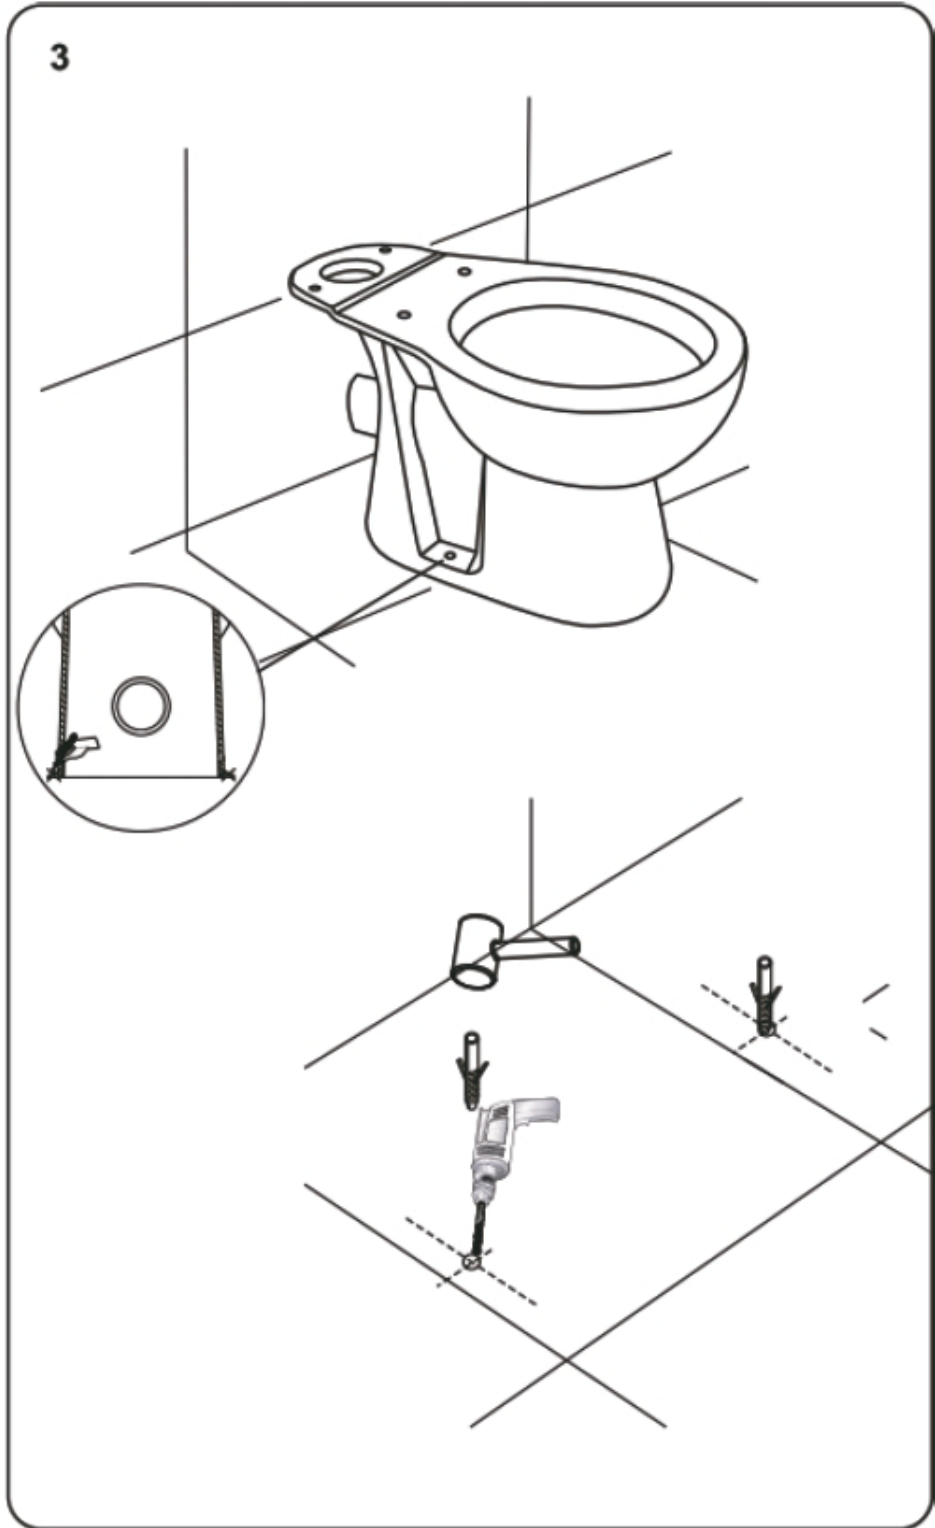

## Montážní návod – WC kombi Dure

---

- CZ** Montážní návod – WC kombi Dure
- SK** Montážny návod – WC kombi Dure
- PL** Instrukcja montażu – kompakt WC Dure
- EN** Installation manual – Dure close-coupled toilet
- HU** Szerelési útmutató – Dure monoblokkos WC
- DE** Montageanleitung – WC-Kombination Dure