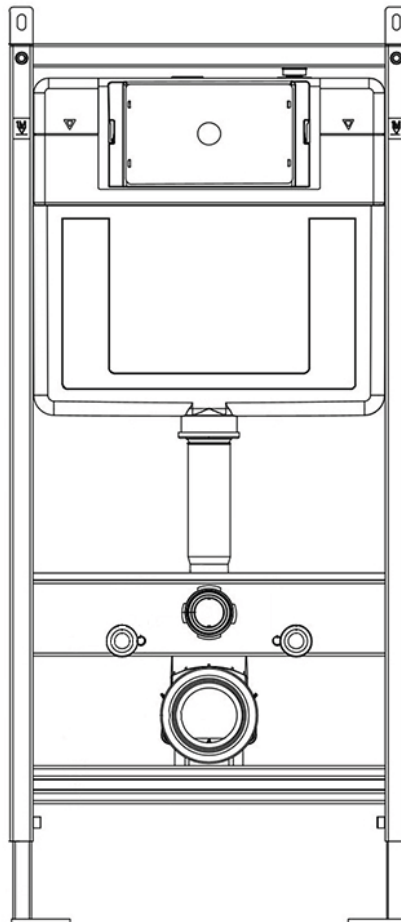

Montážní návod – Modul pro WC

- CZ** Montážní návod – Modul pro WC
- SK** Montážny návod – Modul pre WC
- PL** Instrukcja montażu – moduł do WC
- EN** Installation manual – WC module
- HU** Szerelési útmutató – WC-modul
- DE** Montageanleitung – WC-Modul