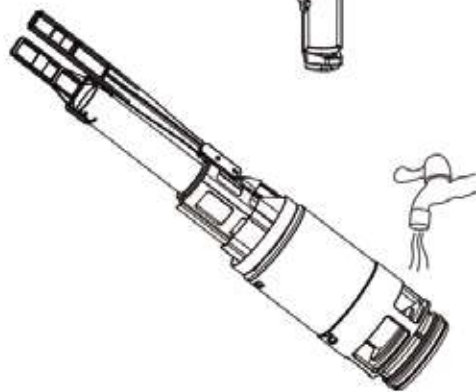

cerano

8、

cerano

CERANO s.r.o.
U Stadionu 1881/10
792 01 Bruntál
Česká republika
Moravskoslezský kraj, okres Bruntál

+420 227 272 800
Info@cerano.cz