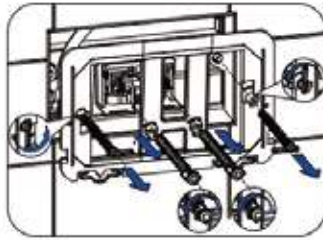

cerano

8、

cerano

CERANO s.r.o.
U Stadionu 1881/10
792 01 Bruntál
Česká republika
Moravskoslezský kraj, okres Bruntál

+420 227 272 800
Info@cerano.cz