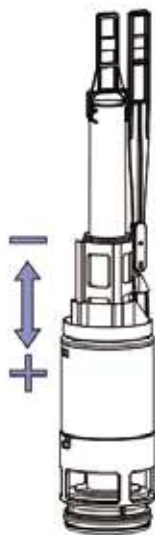

cerano

8、

cerano

CERANO s.r.o.
U Stadionu 1881/10
792 01 Bruntál
Česká republika
Moravskoslezský kraj, okres Bruntál

+420 227 272 800
Info@cerano.cz