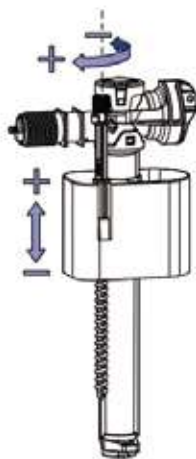

cerano

8、

cerano

CERANO s.r.o.
U Stadionu 1881/10
792 01 Bruntál
Česká republika
Moravskoslezský kraj, okres Bruntál

+420 227 272 800
Info@cerano.cz