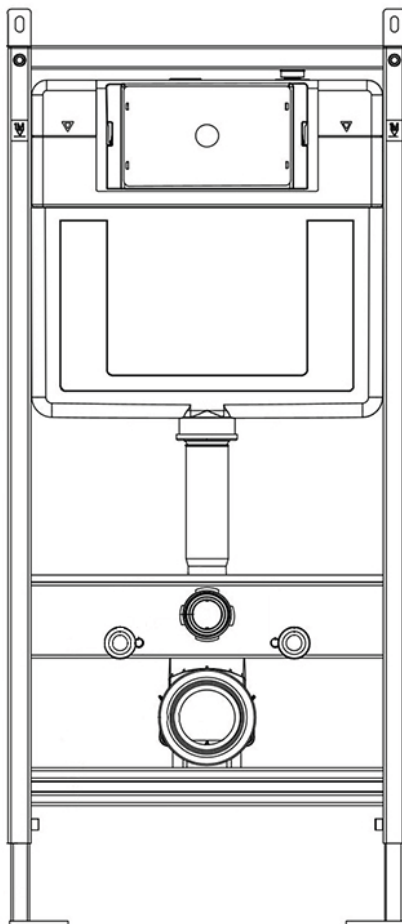

Montážní návod – Modul pro WC

- CZ** Montážní návod – Modul pro WC
- SK** Montážny návod – Modul pre WC
- PL** Instrukcja montażu – moduł do WC
- EN** Installation manual – WC module
- HU** Szerelési útmutató – WC-modul
- DE** Montageanleitung – WC-Modul