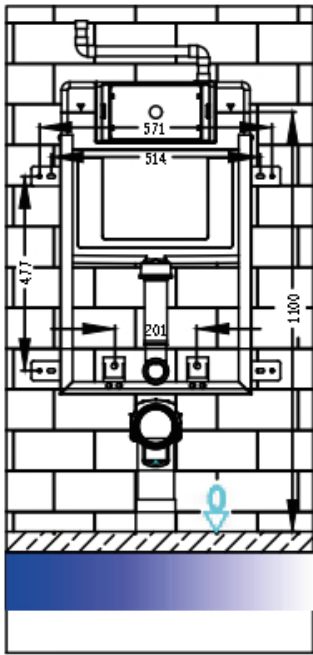

2、

3、

5、

4、

Please fill it with mortar and level the wall