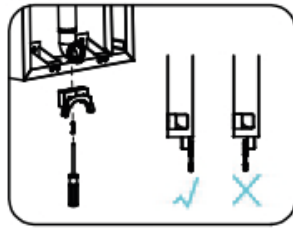

2、

3、

5、

4、

Please fill it with mortar and level the wall