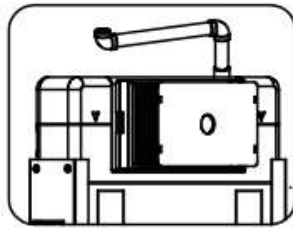

2、

3、

5、

4、

Please fill it with mortar and level the wall