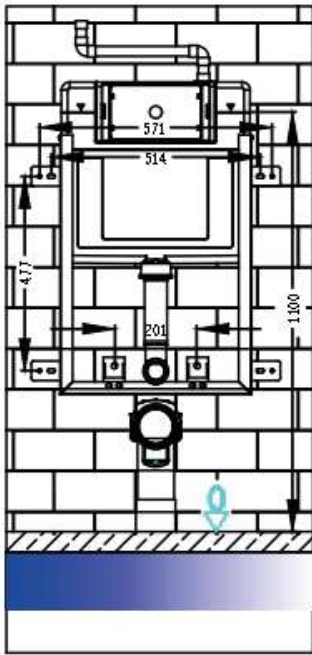

2、

3、

5、

4、

Please fill it with mortar and level the wall