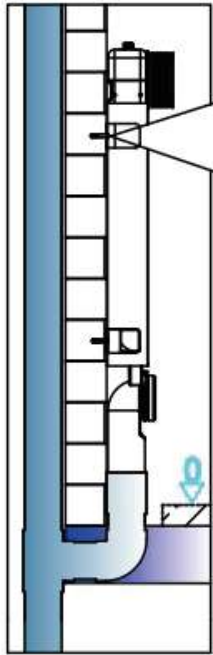

## Montážní návod – Modul pro WC

---

- CZ** Montážní návod – Modul pro WC
- SK** Montážny návod – Modul pre WC
- PL** Instrukcja montażu – moduł do WC
- EN** Installation manual – WC module
- HU** Szerelési útmutató – WC-modul
- DE** Montageanleitung – WC-Modul

— cerano —

2、

3、

5、

4、

Please fill it with mortar and level the wall

6、

---