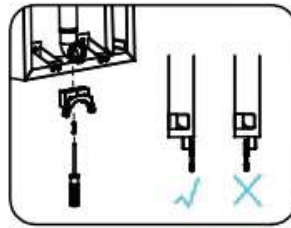

2、

3、

5、

4、

Please fill it with mortar and level the wall