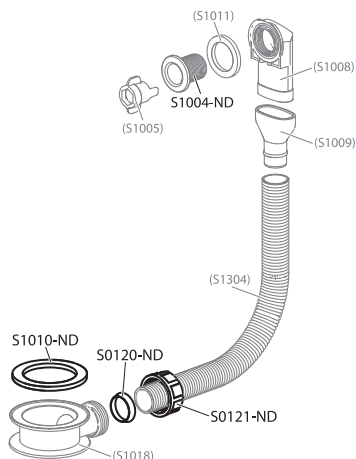

Přepad pro umyvadlo RF1, chrom

CZ Přepad pro umyvadlo RF1, chrom
D Waschbecken Überlaufsystem RF1, chrom
FR Trop-plein pour lavabo RF1, chrome
GB Overflow for washbasin RF1, chrom
HU Túlfolyó mosdóhoz RF1, króm
ES Antidesbordamiento para lavabo RF1, cromado
LT Praustuvo persipylimo mechanizmas RF1, chromas

PL Przelew do umywalki RF1, Chrom
RO Sifon pentru chiuvete RF1, crom
RU Перелив для умывальника RF1, хром
SK Prepad pre umývadla RF1, chrompre umývadla, chróm
UA Перелив для умивальника RF1, хром
EE Rf1 valamü ülevool, kroom
LV Pārplūde priekš izlietnes RF1, chroms

EN 274

RAVAK®

RAVAK a.s., Obecnická 285, 261 01 Příbram I
tel: +420 318 427 200, 318 427 111 fax: +420 318 427 269
e-mail: info@ravak.cz, www.ravak.com