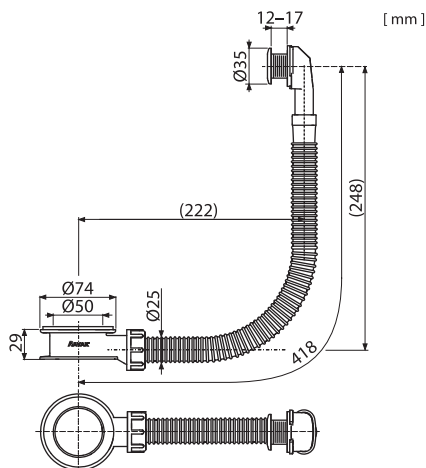

Přepad pro umyvadlo RF1, chrom

CZ Přepad pro umyvadlo RF1, chrom
D Waschbecken Überlaufsystem RF1, chrom
FR Trop-plein pour lavabo RF1, chrome
GB Overflow for washbasin RF1, chrom
HU Túlfolyó mosdóhoz RF1, króm
ES Antidesbordamiento para lavabo RF1, cromado
LT Praustuvo persipylimo mechanizmas RF1, chromas

PL Przelew do umywalki RF1, Chrom
RO Sifon pentru chiuvete RF1, crom
RU Перелив для умывальника RF1, хром
SK Prepad pre umývadla RF1, chrompre umývadla, chróm
UA Перелив для умивальника RF1, хром
EE Rf1 valamü ülevool, kroom
LV Pārplūde priekš izlietnes RF1, chroms

EN 274

RAVAK®

RAVAK a.s., Obecnická 285, 261 01 Příbram I
tel: +420 318 427 200, 318 427 111 fax: +420 318 427 269
e-mail: info@ravak.cz, www.ravak.com