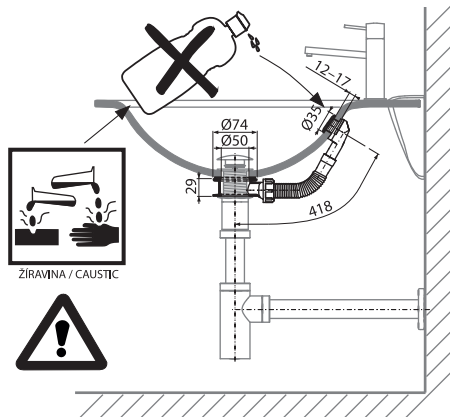

Přepad pro umyvadlo RF1, chrom

CZ Přepad pro umyvadlo RF1, chrom
D Waschbecken Überlaufsystem RF1, chrom
FR Trop-plein pour lavabo RF1, chrome
GB Overflow for washbasin RF1, chrom
HU Túlfolyó mosdóhoz RF1, króm
ES Antidesbordamiento para lavabo RF1, cromado
LT Praustuvo persipylimo mechanizmas RF1, chromas

PL Przelew do umywalki RF1, Chrom
RO Sifon pentru chiuvete RF1, crom
RU Перелив для умывальника RF1, хром
SK Prepad pre umývadla RF1, chrompre umývadla, chróm
UA Перелив для умивальника RF1, хром
EE Rf1 valamü ülevool, kroom
LV Pārplūde priekš izlietnes RF1, chroms