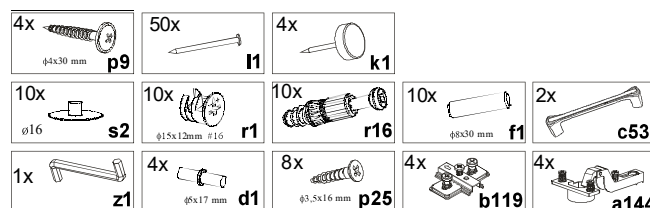

TOP - MIX KOM2D_80

80/33/85

1	T-201	800	330	16/32	1
2	T-103	829	310	16	1
3	T-104	829	310	16	1
4	T-304	766	310	16	1
5	T-305	766	310	16	1
6	T-005	729	396	16	1
7	T-006	729	396	16	1
8	T-401	766	80	16	1
9	T-601	760	395	3	2